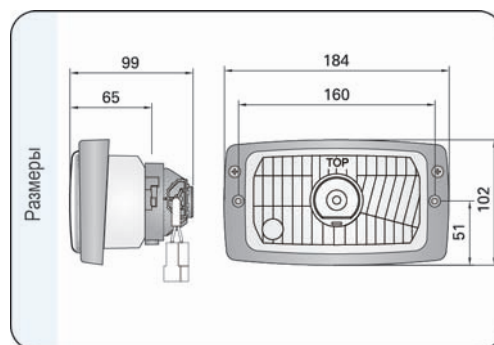

Рекомендуемое использование

1. A- Трактора:
2. Zetor, Zetor Forterra, Zetor Proxima
   - Ursus: 4505, 5714, 5314, 6014
   - Fendt, Fendt Farmer, Fendt Favorit, Fendt Xylon
   - Case IH, John Deere, Prokmar, Farmer, Farmtrac
   - Pronar: MTZ 1221
   - Ammann, Bomag, Div, Doosan, Hamm, Hyundai
3. B- Трактора:
4. Zetor Модели 2002: Proxima, Forterra

Номер в каталоге	Кат.ном. Hella	Кат.ном. Sobo	Код омологации	Функции			Тип	H4	Движение	правостороннее	Оснащение	лампа H4 12V	лампа H4 24V	лампа W5W	рамка	корпус	адаптер	регуляторы	пыльник	патрон лампы IP66	Применение	универсальное	рекомендуемое	Упаковка / шт.	картон
				ближнего света	дальнего света	габаритные																			
PES1.41710		05.518.000	049	*	*	*	*	*	*	*	*	*	*	*	*	*	*	*	*	*	*	*	A		1
PES1.41730		05.508.000	049	*	*	*	*	*	*	*	*	*	*	*	*	*	*	*	*	*	*	*	A		1
PES1.41900	1AD996018671	05.520.000	049	*	*	*	*	*	*	*	*	*	*	*	*	*	*	*	*	*	*	*	A		1
PES1.41901	1AD996018651	05.520.000	049	*	*	*	*	*	*	*	*	*	*	*	*	*	*	*	*	*	*	*	A		1
PES1.41910	1AD996018661	05.522.000	049	*	*	*	*	*	*	*	*	*	*	*	*	*	*	*	*	*	*	*	A		1
PES1.41800		05.524.000	049	*	*	*	*	*	*	*	*	*	*	*	*	*	*	*	*	*	*	*	B		1
PES1.41810	1AB007145007	05.526.000	049	*	*	*	*	*	*	*	*	*	*	*	*	*	*	*	*	*	*	*	B		1
PES1.41811	1AB007145001	05.526.000	049	*	*	*	*	*	*	*	*	*	*	*	*	*	*	*	*	*	*	*	B		1
PES1.41920			049	*	*	*	*	*	*	*	*	*	*	*	*	*	*	*	*	*	*	*			1
PES1.41930			049	*	*	*	*	*	*	*	*	*	*	*	*	*	*	*	*	*	*	*			1

Код омологации это идентификатор номера омологации.

- головные фары
- дополнительные фары
- рабочие фары
- специальные фары
- сигнальные фонари
- велосипедные фонари
- аксессуары
- транспорт