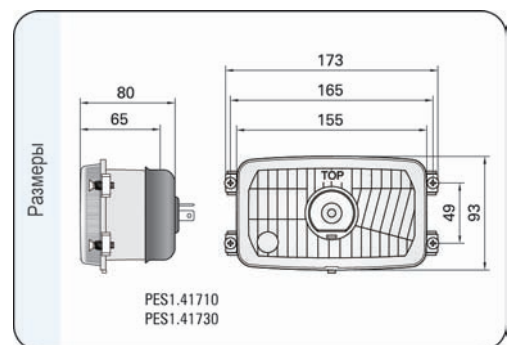

Рекомендуемое использование

1. A- Трактора:
2. Zetor, Zetor Forterra, Zetor Proxima
   - Ursus: 4505, 5714, 5314, 6014
   - Fendt, Fendt Farmer, Fendt Favorit, Fendt Xylon
   - Case IH, John Deere, Prokmar, Farmer, Farmtrac
   - Pronar: MTZ 1221
   - Ammann, Bomag, Div, Doosan, Hamm, Hyundai
3. B- Трактора:
4. Zetor Модели 2002: Proxima, Forterra

Номер в каталоге	Кат.ном. Hella	Кат.ном. Sobo	Код омологации	Функции			Тип	H4	Движение	правостороннее	Оснащение	лампа H4 12V	лампа H4 24V	лампа W5W	рамка	корпус	адаптер	регуляторы	пыльник	патрон лампы IP66	Применение	универсальное	рекомендуемое	Упаковка / шт.	картон
				ближнего света	дальнего света	габаритные																			
PES1.41710		05.518.000	049	*	*	*	*	*	*	*	*	*	*	*	*	*	*	*	*	*	*	*	A		1
PES1.41730		05.508.000	049	*	*	*	*	*	*	*	*	*	*	*	*	*	*	*	*	*	*	*	A		1
PES1.41900	1AD996018671	05.520.000	049	*	*	*	*	*	*	*	*	*	*	*	*	*	*	*	*	*	*	*	A		1
PES1.41901	1AD996018651	05.520.000	049	*	*	*	*	*	*	*	*	*	*	*	*	*	*	*	*	*	*	*	A		1
PES1.41910	1AD996018661	05.522.000	049	*	*	*	*	*	*	*	*	*	*	*	*	*	*	*	*	*	*	*	A		1
PES1.41800		05.524.000	049	*	*	*	*	*	*	*	*	*	*	*	*	*	*	*	*	*	*	*	B		1
PES1.41810	1AB007145007	05.526.000	049	*	*	*	*	*	*	*	*	*	*	*	*	*	*	*	*	*	*	*	B		1
PES1.41811	1AB007145001	05.526.000	049	*	*	*	*	*	*	*	*	*	*	*	*	*	*	*	*	*	*	*	B		1
PES1.41920			049	*	*	*	*	*	*	*	*	*	*	*	*	*	*	*	*	*	*	*			1
PES1.41930			049	*	*	*	*	*	*	*	*	*	*	*	*	*	*	*	*	*	*	*			1

Код омологации это идентификатор номера омологации.

- головные фары
- дополнительные фары
- рабочие фары
- специальные фары
- сигнальные фонари
- велосипедные фонари
- аксессуары
- транспорт