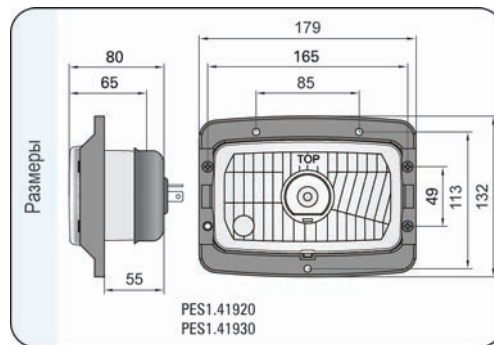

Рекомендуемое использование

1. A- Трактора:
2. Zetor, Zetor Forterra, Zetor Proxima
   - Ursus: 4505, 5714, 5314, 6014
   - Fendt, Fendt Farmer, Fendt Favorit, Fendt Xylon
   - Case IH, John Deere, Prokmar, Farmer, Farmtrac
   - Pronar: MTZ 1221
   - Ammann, Bomag, Div, Doosan, Hamm, Hyundai
3. B- Трактора:
4. Zetor Модели 2002: Proxima, Forterra

Номер в каталоге	Кат.ном. Hella	Кат.ном. Sobo	Код омологации	Функции			Тип	H4	Движение	правостороннее	Оснащение	лампа H4 12V	лампа H4 24V	лампа W5W	рамка	корпус	адаптер	регуляторы	пыльник	патрон лампы IP66	Применение	универсальное	рекомендуемое	Упаковка / шт.	картон
				ближнего света	дальнего света	габаритные																			
PES1.41710		05.518.000	049	*	*	*	*	*	*	*	*	*	*	*	*	*	*	*	*	*	*	*	A		1
PES1.41730		05.508.000	049	*	*	*	*	*	*	*	*	*	*	*	*	*	*	*	*	*	*	*	A		1
PES1.41900	1AD996018671	05.520.000	049	*	*	*	*	*	*	*	*	*	*	*	*	*	*	*	*	*	*	*	A		1
PES1.41901	1AD996018651	05.520.000	049	*	*	*	*	*	*	*	*	*	*	*	*	*	*	*	*	*	*	*	A		1
PES1.41910	1AD996018661	05.522.000	049	*	*	*	*	*	*	*	*	*	*	*	*	*	*	*	*	*	*	*	A		1
PES1.41800		05.524.000	049	*	*	*	*	*	*	*	*	*	*	*	*	*	*	*	*	*	*	*	B		1
PES1.41810	1AB007145007	05.526.000	049	*	*	*	*	*	*	*	*	*	*	*	*	*	*	*	*	*	*	*	B		1
PES1.41811	1AB007145001	05.526.000	049	*	*	*	*	*	*	*	*	*	*	*	*	*	*	*	*	*	*	*	B		1
PES1.41920			049	*	*	*	*	*	*	*	*	*	*	*	*	*	*	*	*	*	*	*			1
PES1.41930			049	*	*	*	*	*	*	*	*	*	*	*	*	*	*	*	*	*	*	*			1

Код омологации это идентификатор номера омологации.

- головные фары
- дополнительные фары
- рабочие фары
- специальные фары
- сигнальные фонари
- велосипедные фонари
- аксессуары
- транспорт