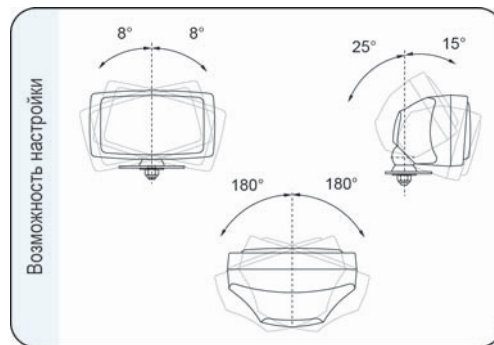

Рекомендуемое использование

1. A- Трактора:
2. Zetor, Zetor Forterra, Zetor Proxima
   - Ursus: 4505, 5714, 5314, 6014
   - Fendt, Fendt Farmer, Fendt Favorit, Fendt Xylon
   - Case IH, John Deere, Prokmar, Farmer, Farmtrac
   - Pronar: MTZ 1221
   - Ammann, Bomag, Div, Doosan, Hamm, Hyundai
3. B- Трактора:
4. Zetor Модели 2002: Proxima, Forterra

Номер в каталоге	Кат.ном. Hella	Кат.ном. Sobo	Код омологации	Функции			Тип	H4	Движение	правостороннее	Оснащение	лампа H4 12V	лампа H4 24V	лампа W5W	рамка	корпус	адаптер	регуляторы	пыльник	патрон лампы IP66	Применение	универсальное	рекомендуемое	Упаковка / шт.	картон
				ближнего света	дальнего света	габаритные																			
PES1.41710		05.518.000	049	*	*	*	*	*	*	*	*	*	*	*	*	*	*	*	*	*	*	*	A		1
PES1.41730		05.508.000	049	*	*	*	*	*	*	*	*	*	*	*	*	*	*	*	*	*	*	*	A		1
PES1.41900	1AD996018671	05.520.000	049	*	*	*	*	*	*	*	*	*	*	*	*	*	*	*	*	*	*	*	A		1
PES1.41901	1AD996018651	05.520.000	049	*	*	*	*	*	*	*	*	*	*	*	*	*	*	*	*	*	*	*	A		1
PES1.41910	1AD996018661	05.522.000	049	*	*	*	*	*	*	*	*	*	*	*	*	*	*	*	*	*	*	*	A		1
PES1.41800		05.524.000	049	*	*	*	*	*	*	*	*	*	*	*	*	*	*	*	*	*	*	*	B		1
PES1.41810	1AB007145007	05.526.000	049	*	*	*	*	*	*	*	*	*	*	*	*	*	*	*	*	*	*	*	B		1
PES1.41811	1AB007145001	05.526.000	049	*	*	*	*	*	*	*	*	*	*	*	*	*	*	*	*	*	*	*	B		1
PES1.41920			049	*	*	*	*	*	*	*	*	*	*	*	*	*	*	*	*	*	*	*			1
PES1.41930			049	*	*	*	*	*	*	*	*	*	*	*	*	*	*	*	*	*	*	*			1

Код омологации это идентификатор номера омологации.

- головные фары
- дополнительные фары
- рабочие фары
- специальные фары
- сигнальные фонари
- велосипедные фонари
- аксессуары
- транспорт