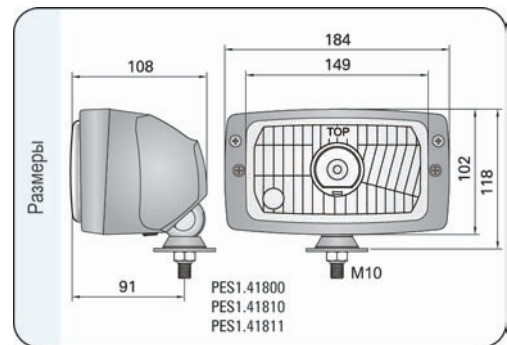

Рекомендуемое использование

1. A- Трактора:
2. Zetor, Zetor Forterra, Zetor Proxima
   - Ursus: 4505, 5714, 5314, 6014
   - Fendt, Fendt Farmer, Fendt Favorit, Fendt Xylon
   - Case IH, John Deere, Prokmar, Farmer, Farmtrac
   - Pronar: MTZ 1221
   - Ammann, Bomag, Div, Doosan, Hamm, Hyundai
3. B- Трактора:
4. Zetor Модели 2002: Proxima, Forterra

Номер в каталоге	Кат.ном. Hella	Кат.ном. Sobo	Код омологации	Функции			Тип	H4	Движение	правостороннее	Оснащение	лампа H4 12V	лампа H4 24V	лампа W5W	рамка	корпус	адаптер	регуляторы	пыльник	патрон лампы IP66	Применение	универсальное	рекомендуемое	Упаковка / шт.	картон
				ближнего света	дальнего света	габаритные																			
PES1.41710		05.518.000	049	*	*	*	*	*	*	*	*	*	*	*	*	*	*	*	*	*	*	*	A		1
PES1.41730		05.508.000	049	*	*	*	*	*	*	*	*	*	*	*	*	*	*	*	*	*	*	*	A		1
PES1.41900	1AD996018671	05.520.000	049	*	*	*	*	*	*	*	*	*	*	*	*	*	*	*	*	*	*	*	A		1
PES1.41901	1AD996018651	05.520.000	049	*	*	*	*	*	*	*	*	*	*	*	*	*	*	*	*	*	*	*	A		1
PES1.41910	1AD996018661	05.522.000	049	*	*	*	*	*	*	*	*	*	*	*	*	*	*	*	*	*	*	*	A		1
PES1.41800		05.524.000	049	*	*	*	*	*	*	*	*	*	*	*	*	*	*	*	*	*	*	*	B		1
PES1.41810	1AB007145007	05.526.000	049	*	*	*	*	*	*	*	*	*	*	*	*	*	*	*	*	*	*	*	B		1
PES1.41811	1AB007145001	05.526.000	049	*	*	*	*	*	*	*	*	*	*	*	*	*	*	*	*	*	*	*	B		1
PES1.41920			049	*	*	*	*	*	*	*	*	*	*	*	*	*	*	*	*	*	*	*			1
PES1.41930			049	*	*	*	*	*	*	*	*	*	*	*	*	*	*	*	*	*	*	*			1

Код омологации это идентификатор номера омологации.

- головные фары
- дополнительные фары
- рабочие фары
- специальные фары
- сигнальные фонари
- велосипедные фонари
- аксессуары
- транспорт