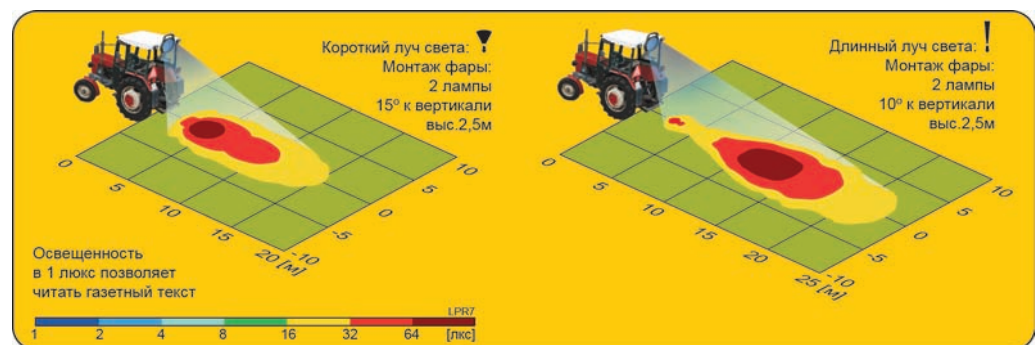

Герметичная втулка
- каталожный № A.28500.

Параметры

Класс защиты IP65.

Способы крепления

Могут устанавливаться как в стоячем, так и в висячем положении.

Номер в каталоге	Кат.ном. Hella	Тип	H3	Рассеиватель	стеклянный	Опции	настройка пучка	Оснащение	лампа H3 12V	лампа H3 24V	ручка	амортизатор	крюштейн-омега	провод	разъем	разъем AMP	разъем Deutsch	Применение			Упаковка / шт.	
																		универсальное	рекомендуемое	Установка		
LPR7.33900			*		*		*							*	*	*			*			1
LPR7.33901			*		*		*		*					*	*	*			*			1
LPR7.33902			*		*		*		*					*	*	*			*			1
LPR7.33910			*		*		*		*		*			*	*	*			*			1
LPR7.33911			*		*		*		*		*			*	*	*			*			1
LPR7.33912			*		*		*		*	*	*			*	*	*			*			1
LPR7.33920	1GA006991091		*		*		*							*	*	*			*			1
LPR7.33921	1GA006991071		*		*		*		*					*	*	*			*			1
LPR7.33922	1GA006991071		*		*		*		*					*	*	*			*			1
LPR7.33925			*		*		*		*					*	*	*	*		*			1
LPR7.33930	1GA006991021		*		*		*		*		*			*	*	*			*			1
LPR7.33931	1GA006991081		*		*		*		*	*	*			*	*	*			*			1
LPR7.33932	1GA006991081		*		*		*		*	*	*			*	*	*			*			1