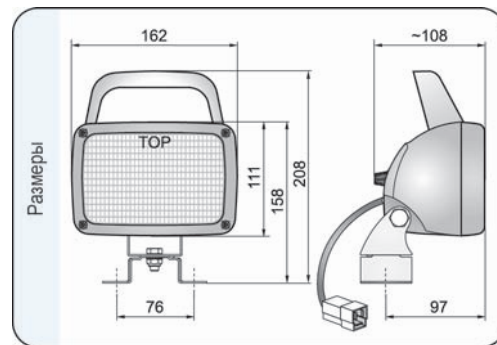

Конструкция

- металлический оптический элемент
- стекло
- пружинный элемент крепежа главной лампы
- корпус из пластика, с ручкой или без ручки
- рамка из черного пластика
- регулятор ширины светового пучка (опция)
- оборотно-откидывающийся механизм крепления
- провод с соединительным блоком на конце
- лампы (опция)

Герметичная втулка
- каталожный № A.28500.

Параметры

Класс защиты IP65.

Способы крепления

Могут устанавливаться как в стоячем, так и в висячем положении.

Номер в каталоге	Кат.ном. Hella	Тип	H3	Рассеиватель	стеклянный	Опции	настройка пучка	Оснащение	лампа H3 12V	лампа H3 24V	ручка	амортизатор	крюштейн-омега	провод	разъем	разъем AMP	разъем Deutsch	Применение			Упаковка / шт.	
																		универсальное	рекомендуемое	Установка		
LPR7.33900			*		*		*							*	*	*			*			1
LPR7.33901			*		*		*		*					*	*	*			*			1
LPR7.33902			*		*		*		*					*	*	*			*			1
LPR7.33910			*		*		*		*		*			*	*	*			*			1
LPR7.33911			*		*		*		*		*			*	*	*			*			1
LPR7.33912			*		*		*		*	*	*			*	*	*			*			1
LPR7.33920	1GA006991091		*		*		*							*	*	*			*			1
LPR7.33921	1GA006991071		*		*		*		*					*	*	*			*			1
LPR7.33922	1GA006991071		*		*		*		*					*	*	*			*			1
LPR7.33925			*		*		*		*					*	*	*	*		*			1
LPR7.33930	1GA006991021		*		*		*		*		*			*	*	*			*			1
LPR7.33931	1GA006991081		*		*		*		*	*	*			*	*	*			*			1
LPR7.33932	1GA006991081		*		*		*		*	*	*			*	*	*			*			1