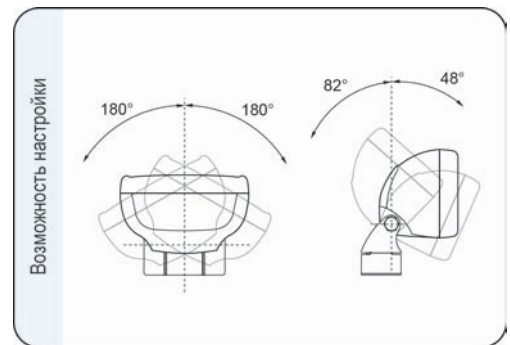

Конструкция

- металлический оптический элемент
- стекло
- пружинный элемент крепежа главной лампы
- корпус из пластика, с ручкой или без ручки
- рамка из черного пластика
- регулятор ширины светового пучка (опция)
- оборотно-откидывающийся механизм крепления
- провод с соединительным блоком на конце
- лампы (опция)

Герметичная втулка
- каталожный № A.28500.

Параметры

Класс защиты IP65.

Способы крепления

Могут устанавливаться как в стоячем, так и в висячем положении.

Номер в каталоге	Кат.ном. Hella	Тип	H3	Рассеиватель	стеклянный	Опции	настройка пучка	Оснащение	лампа H3 12V	лампа H3 24V	ручка	амортизатор	крюштейн-омега	провод	разъем	разъем AMP	разъем Deutsch	Применение			Упаковка / шт.	
																		универсальное	рекомендуемое	Установка		
LPR7.33900			*		*		*							*	*	*			*			1
LPR7.33901			*		*		*		*					*	*	*			*			1
LPR7.33902			*		*		*		*					*	*	*			*			1
LPR7.33910			*		*		*		*		*			*	*	*			*			1
LPR7.33911			*		*		*		*		*			*	*	*			*			1
LPR7.33912			*		*		*		*	*	*			*	*	*			*			1
LPR7.33920	1GA006991091		*		*		*							*	*	*			*			1
LPR7.33921	1GA006991071		*		*		*		*					*	*	*			*			1
LPR7.33922	1GA006991071		*		*		*		*					*	*	*			*			1
LPR7.33925			*		*		*		*					*	*	*	*		*			1
LPR7.33930	1GA006991021		*		*		*		*		*			*	*	*			*			1
LPR7.33931	1GA006991081		*		*		*		*	*	*			*	*	*			*			1
LPR7.33932	1GA006991081		*		*		*		*	*	*			*	*	*			*			1