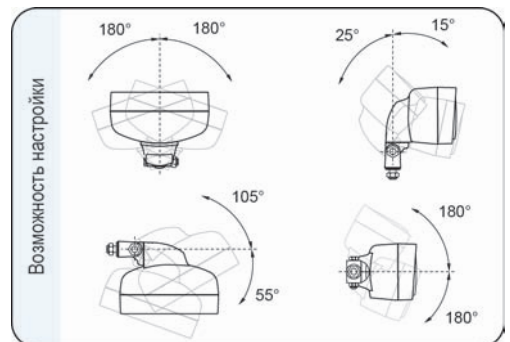

Дополнительные преимущества

Механизм крепления фар позволяет легко направлять поток света в любую сторону.

Другие версии

LPR3 поворотные. Фары LPR4 со стеклом из поликарбоната по запросу.

Лампы

Приспособлены для ламп типа: H3 12V 55W H3 24V 70W - только для стеклянной линзы

Рекомендации

В версии с поликарбонатным рассеивателем не следует использовать лампу мощностью больше 55W.

Параметры

Класс защиты IP55.

Способы крепления

Могут устанавливаться в любом положении. В частности, эти фары предназначены для установки в боковом положении.

Номер в каталоге	Кат.ном. Hella	Тип	H3	Рассеиватель стеклянный	Оснащение	лампа H3 12V	лампа H3 24V	ручка	выключатель	амортизатор	кронштейн омега	герм. втулка	провод	разъем	разъем AMP	разъем DT04	разъем Deutsch	Применение		Установка		Упаковка / шт.	блистер	картон
																		универсальное	рекомендуемое	кронштейн	Упаковка / шт.			
LPR4.25975	1GA006875001	*	*	*	*	*	*	*	*	*	*	*	*	*	*	*	*	*	*	*	*	*	1	1
LPR4.25971		*	*	*	*	*	*	*	*	*	*	*	*	*	*	*	*	*	*	*	*	*	1	1
LPR4.26075		*	*	*	*	*	*	*	*	*	*	*	*	*	*	*	*	*	*	*	*	*	1	1
LPR4.37475		*	*	*	*	*	*	*	*	*	*	*	*	*	*	*	*	*	*	*	*	*	1	1

- головные фары
- дополнительные фары
- рабочие фары
- специальные фары
- сигнальные фонари
- велосипедные фонари
- аксессуары
- транспорт