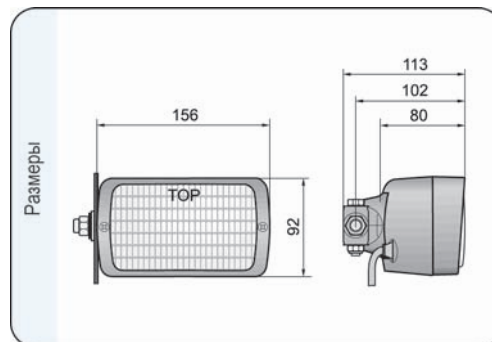

Дополнительные преимущества

Механизм крепления фар позволяет легко направлять поток света в любую сторону.

Другие версии

LPR3 поворотные. Фары LPR4 со стеклом из поликарбоната по запросу.

Лампы

Приспособлены для ламп типа: H3 12V 55W H3 24V 70W - только для стеклянной линзы

Рекомендации

В версии с поликарбонатным рассеивателем не следует использовать лампу мощностью больше 55W.

Параметры

Класс защиты IP55.

Способы крепления

Могут устанавливаться в любом положении. В частности, эти фары предназначены для установки в боковом положении.

Номер в каталоге	Кат.ном. Hella	Тип	H3	Рассеиватель стеклянный	Оснащение	лампа H3 12V	лампа H3 24V	ручка	выключатель	амортизатор	кронштейн омега	герм. втулка	провод	разъем	разъем AMP	разъем DT04	разъем Deutsch	Применение		Установка		Упаковка / шт.	блистер	картон
																		универсальное	рекомендуемое	кронштейн	Упаковка / шт.			
LPR4.25975	1GA006875001	*	*	*	*	*	*	*	*	*	*	*	*	*	*	*	*	*	*	*	*	*	1	1
LPR4.25971		*	*	*	*	*	*	*	*	*	*	*	*	*	*	*	*	*	*	*	*	*	1	1
LPR4.26075		*	*	*	*	*	*	*	*	*	*	*	*	*	*	*	*	*	*	*	*	*	1	1
LPR4.37475		*	*	*	*	*	*	*	*	*	*	*	*	*	*	*	*	*	*	*	*	*	1	1

- головные фары
- дополнительные фары
- рабочие фары
- специальные фары
- сигнальные фонари
- велосипедные фонари
- аксессуары
- транспорт