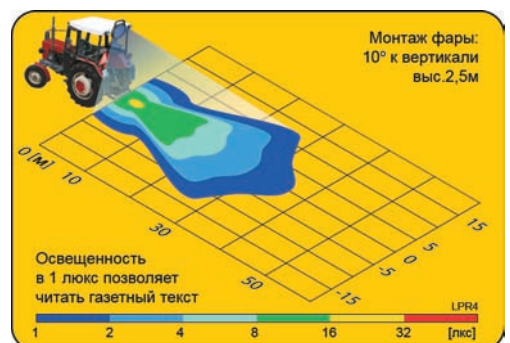

Дополнительные преимущества

Механизм крепления фар позволяет легко направлять поток света в любую сторону.

Другие версии

LPR3 поворотные. Фары LPR4 со стеклом из поликарбоната по запросу.

Лампы

Приспособлены для ламп типа: H3 12V 55W H3 24V 70W - только для стеклянной линзы

Рекомендации

В версии с поликарбонатным рассеивателем не следует использовать лампу мощностью больше 55W.

Параметры

Класс защиты IP55.

Способы крепления

Могут устанавливаться в любом положении. В частности, эти фары предназначены для установки в боковом положении.

Номер в каталоге	Кат.ном. Hella	Тип	H3	Рассеиватель стеклянный	Оснащение	лампа H3 12V	лампа H3 24V	ручка	выключатель	амортизатор	кронштейн омега	герм. втулка	провод	разъем	разъем AMP	разъем DT04	разъем Deutsch	Применение		Установка		Упаковка / шт.	блистер	картон
																		универсальное	рекомендуемое	кронштейн	Упаковка / шт.			
LPR4.25975	1GA006875001	*	*	*	*	*	*	*	*	*	*	*	*	*	*	*	*	*	*	*	*	*	1	1
LPR4.25971		*	*	*	*	*	*	*	*	*	*	*	*	*	*	*	*	*	*	*	*	*	1	1
LPR4.26075		*	*	*	*	*	*	*	*	*	*	*	*	*	*	*	*	*	*	*	*	*	1	1
LPR4.37475		*	*	*	*	*	*	*	*	*	*	*	*	*	*	*	*	*	*	*	*	*	1	1

- головные фары
- дополнительные фары
- рабочие фары
- специальные фары
- сигнальные фонари
- велосипедные фонари
- аксессуары
- транспорт