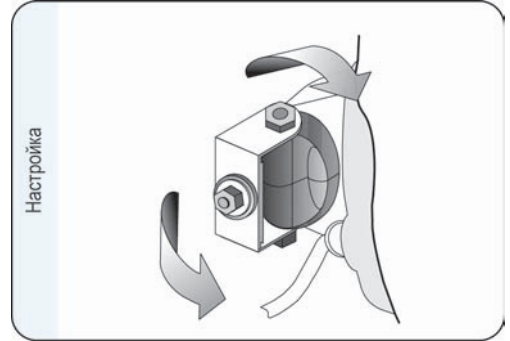

#### Способы крепления

Могут устанавливаться в любом положении. В частности, эти фары предназначены для установки в боковом положении.

Номер в каталоге	Кат.ном. Hella	Тип	H3	Рассеиватель стеклянный	Оснащение	лампа H3 12V	лампа H3 24V	ручка	выключатель	амортизатор	кронштейн омега	герм. втулка	провод	разъем	разъем AMP	разъем DT04	разъем Deutsch	Применение		Установка		Упаковка / шт.	блистер	картон
																		универсальное	рекомендуемое	кронштейн	Упаковка / шт.			
LPR4.25975	1GA006875001	*	*	*	*	*	*	*	*	*	*	*	*	*	*	*	*	*	*	*	*	*	1	1
LPR4.25971		*	*	*	*	*	*	*	*	*	*	*	*	*	*	*	*	*	*	*	*	*	1	1
LPR4.26075		*	*	*	*	*	*	*	*	*	*	*	*	*	*	*	*	*	*	*	*	*	1	1
LPR4.37475		*	*	*	*	*	*	*	*	*	*	*	*	*	*	*	*	*	*	*	*	*	1	1