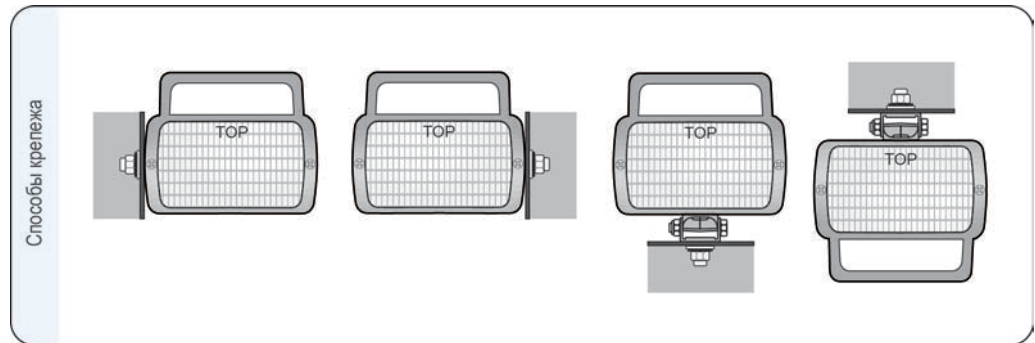

Дополнительные преимущества

Механизм крепления фар позволяет легко направлять поток света в любую сторону.

Другие версии

LPR3 поворотные. Фары LPR4 со стеклом из поликарбоната по запросу.

Лампы

Приспособлены для ламп типа: H3 12V 55W H3 24V 70W - только для стеклянной линзы

Рекомендации

В версии с поликарбонатным рассеивателем не следует использовать лампу мощностью больше 55W.

Параметры

Класс защиты IP55.

Способы крепления

Могут устанавливаться в любом положении. В частности, эти фары предназначены для установки в боковом положении.

Номер в каталоге	Кат.ном. Hella	Тип	H3	Рассеиватель стеклянный	Оснащение	лампа H3 12V	лампа H3 24V	ручка	выключатель	амортизатор	кронштейн омега	герм. втулка	провод	разъем	разъем AMP	разъем DT04	разъем Deutsch	Применение		Установка		Упаковка / шт.	блистер	картон
																		универсальное	рекомендуемое	кронштейн	Упаковка / шт.			
LPR4.25975	1GA006875001	*	*	*	*	*	*	*	*	*	*	*	*	*	*	*	*	*	*	*	*	*	1	1
LPR4.25971		*	*	*	*	*	*	*	*	*	*	*	*	*	*	*	*	*	*	*	*	*	1	1
LPR4.26075		*	*	*	*	*	*	*	*	*	*	*	*	*	*	*	*	*	*	*	*	*	1	1
LPR4.37475		*	*	*	*	*	*	*	*	*	*	*	*	*	*	*	*	*	*	*	*	*	1	1

- головные фары
- дополнительные фары
- рабочие фары
- специальные фары
- сигнальные фонари
- велосипедные фонари
- аксессуары
- транспорт