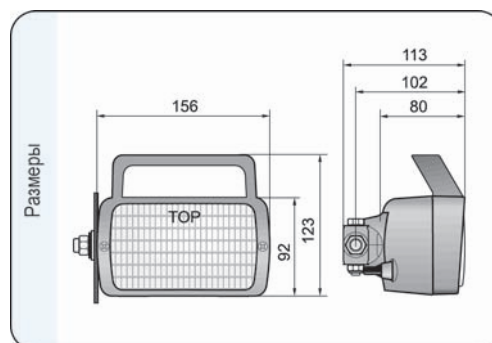

Дополнительные преимущества

Механизм крепления фар позволяет легко направлять поток света в любую сторону.

Другие версии

LPR3 поворотные. Фары LPR4 со стеклом из поликарбоната по запросу.

Лампы

Приспособлены для ламп типа: H3 12V 55W H3 24V 70W - только для стеклянной линзы

Рекомендации

В версии с поликарбонатным рассеивателем не следует использовать лампу мощностью больше 55W.

Параметры

Класс защиты IP55.

Способы крепления

Могут устанавливаться в любом положении. В частности, эти фары предназначены для установки в боковом положении.

Номер в каталоге	Кат.ном. Hella	Тип	H3	Рассеиватель стеклянный	Оснащение	лампа H3 12V	лампа H3 24V	ручка	выключатель	амортизатор	кронштейн омега	герм. втулка	провод	разъем	разъем AMP	разъем DT04	разъем Deutsch	Применение		Установка		Упаковка / шт.	блистер	картон
																		универсальное	рекомендуемое	кронштейн	Упаковка / шт.			
LPR4.25975	1GA006875001	*	*	*	*	*	*	*	*	*	*	*	*	*	*	*	*	*	*	*	*	*	1	1
LPR4.25971		*	*	*	*	*	*	*	*	*	*	*	*	*	*	*	*	*	*	*	*	*	1	1
LPR4.26075		*	*	*	*	*	*	*	*	*	*	*	*	*	*	*	*	*	*	*	*	*	1	1
LPR4.37475		*	*	*	*	*	*	*	*	*	*	*	*	*	*	*	*	*	*	*	*	*	1	1

- головные фары
- дополнительные фары
- рабочие фары
- специальные фары
- сигнальные фонари
- велосипедные фонари
- аксессуары
- транспорт