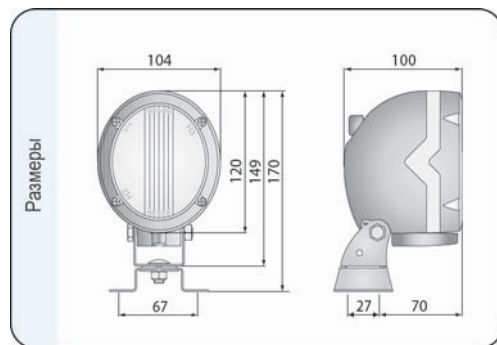

Конструкция

- металлический оптический элемент
- стекло
- корпус из черного пластика
- серая декоративная рамка с ручкой или без ручки
- регулятор ширины светового пучка (опция)
- обратнo-откидывающийся механизм крепления
- герметичный разъем AMP
- лампа (опция)

Держатель в пластиковом корпусе оснащен системой амортизации.

Механизм крепления фар позволяет легко направлять поток света в любую сторону.

Лампы

Приспособлены для ламп типа: H3 12V 55W или H3 24V 70W

Параметры

Класс защиты IP66.

Класс защиты IP65 (с регулировкой ширины светового пучка).

Способы крепления

Могут устанавливаться как в стоячем, так и в висячем положении.

Номер в каталоге	Кат.ном. Hella	Тип	H3	Рассеиватель	стеклянный	Опции	настройка пучка	Оснащение	лампа H3 12V	лампа H3 24V	ручка	амортизатор	крючштейн-омега	провод	разъем	разъем AMP	разъем Deutsch	Применение	универсальное	рекомендуемое	Установка	крючштейн	стойлер / углубление	Упаковка / шт.	картон
LOR4.39020	1GM996134171	*	*	*	*	*	*	*	*	*	*	*	*	*	*	*	*	*	*	*	*	*	*	1	1
LOR4.39021	1GM996134267	*	*	*	*	*	*	*	*	*	*	*	*	*	*	*	*	*	*	*	*	*	*	1	1
LOR4.39022	1GM996134071	*	*	*	*	*	*	*	*	*	*	*	*	*	*	*	*	*	*	*	*	*	*	1	1
LOR4.39030	1GM996134241	*	*	*	*	*	*	*	*	*	*	*	*	*	*	*	*	*	*	*	*	*	*	1	1
LOR4.39031	1GM996134241	*	*	*	*	*	*	*	*	*	*	*	*	*	*	*	*	*	*	*	*	*	*	1	1
LOR4.39032	1GM996134241	*	*	*	*	*	*	*	*	*	*	*	*	*	*	*	*	*	*	*	*	*	*	1	1
LOR4.39000		*	*	*	*	*	*	*	*	*	*	*	*	*	*	*	*	*	*	*	*	*	*	1	1
LOR4.39001		*	*	*	*	*	*	*	*	*	*	*	*	*	*	*	*	*	*	*	*	*	*	1	1
LOR4.39002		*	*	*	*	*	*	*	*	*	*	*	*	*	*	*	*	*	*	*	*	*	*	1	1
LOR4.39010		*	*	*	*	*	*	*	*	*	*	*	*	*	*	*	*	*	*	*	*	*	*	1	1
LOR4.39011		*	*	*	*	*	*	*	*	*	*	*	*	*	*	*	*	*	*	*	*	*	*	1	1
LOR4.39012		*	*	*	*	*	*	*	*	*	*	*	*	*	*	*	*	*	*	*	*	*	*	1	1