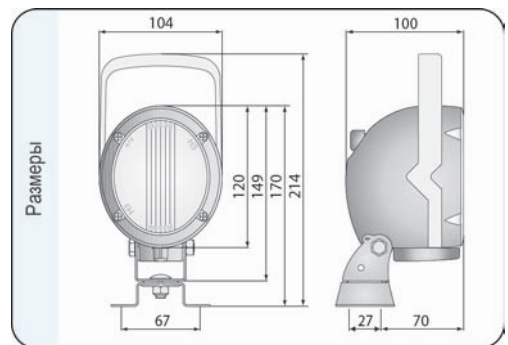

Конструкция

- металлический оптический элемент
- стекло
- корпус из черного пластика
- серая декоративная рамка с ручкой или без ручки
- регулятор ширины светового пучка (опция)
- обратнo-откидывающийся механизм крепления
- герметичный разъем AMP
- лампа (опция)

Держатель в пластиковом корпусе оснащен системой амортизации.

Механизм крепления фар позволяет легко направлять поток света в любую сторону.

Лампы

Приспособлены для ламп типа: H3 12V 55W или H3 24V 70W

Параметры

Класс защиты IP66.

Класс защиты IP65 (с регулировкой ширины светового пучка).

Способы крепления

Могут устанавливаться как в стоячем, так и в висячем положении.

Номер в каталоге	Кат.ном. Hella	Тип	H3	Рассеиватель	стеклянный	Опции	настройка пучка	Оснащение	лампа H3 12V	лампа H3 24V	ручка	амортизатор	крючштейн-омега	провод	разъем	разъем AMP	разъем Deutsch	Применение	универсальное	рекомендуемое	Установка	крючштейн	стойлер / углубление	Упаковка / шт.	картон
LOR4.39020	1GM996134171	*	*	*	*	*	*	*	*	*	*	*	*	*	*	*	*	*	*	*	*	*	*	1	1
LOR4.39021	1GM996134267	*	*	*	*	*	*	*	*	*	*	*	*	*	*	*	*	*	*	*	*	*	*	1	1
LOR4.39022	1GM996134071	*	*	*	*	*	*	*	*	*	*	*	*	*	*	*	*	*	*	*	*	*	*	1	1
LOR4.39030	1GM996134241	*	*	*	*	*	*	*	*	*	*	*	*	*	*	*	*	*	*	*	*	*	*	1	1
LOR4.39031	1GM996134241	*	*	*	*	*	*	*	*	*	*	*	*	*	*	*	*	*	*	*	*	*	*	1	1
LOR4.39032	1GM996134241	*	*	*	*	*	*	*	*	*	*	*	*	*	*	*	*	*	*	*	*	*	*	1	1
LOR4.39000		*	*	*	*	*	*	*	*	*	*	*	*	*	*	*	*	*	*	*	*	*	*	1	1
LOR4.39001		*	*	*	*	*	*	*	*	*	*	*	*	*	*	*	*	*	*	*	*	*	*	1	1
LOR4.39002		*	*	*	*	*	*	*	*	*	*	*	*	*	*	*	*	*	*	*	*	*	*	1	1
LOR4.39010		*	*	*	*	*	*	*	*	*	*	*	*	*	*	*	*	*	*	*	*	*	*	1	1
LOR4.39011		*	*	*	*	*	*	*	*	*	*	*	*	*	*	*	*	*	*	*	*	*	*	1	1
LOR4.39012		*	*	*	*	*	*	*	*	*	*	*	*	*	*	*	*	*	*	*	*	*	*	1	1