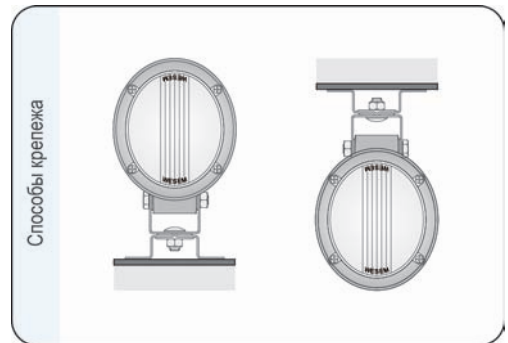

Конструкция

- металлический оптический элемент
- стекло
- корпус из черного пластика
- серая декоративная рамка с ручкой или без ручки
- регулятор ширины светового пучка (опция)
- обратнo-откидывающийся механизм крепления
- герметичный разъем AMP
- лампа (опция)

Держатель в пластиковом корпусе оснащен системой амортизации.

Механизм крепления фар позволяет легко направлять поток света в любую сторону.

Лампы

Приспособлены для ламп типа: H3 12V 55W или H3 24V 70W

Параметры

Класс защиты IP66.

Класс защиты IP65 (с регулировкой ширины светового пучка).

Способы крепления

Могут устанавливаться как в стоячем, так и в висячем положении.

Номер в каталоге	Кат.ном. Hella	Тип	H3	Рассеиватель	стеклянный	Опции	настройка пучка	Оснащение	лампа H3 12V	лампа H3 24V	ручка	амортизатор	крючштейн-омега	провод	разъем	разъем AMP	разъем Deutsch	Применение	универсальное	рекомендуемое	Установка	крючштейн	стойлер / углубление	Упаковка / шт.	картон
LOR4.39020	1GM996134171	*	*	*	*	*	*	*	*	*	*	*	*	*	*	*	*	*	*	*	*	*	*	1	1
LOR4.39021	1GM996134267	*	*	*	*	*	*	*	*	*	*	*	*	*	*	*	*	*	*	*	*	*	*	1	1
LOR4.39022	1GM996134071	*	*	*	*	*	*	*	*	*	*	*	*	*	*	*	*	*	*	*	*	*	*	1	1
LOR4.39030	1GM996134241	*	*	*	*	*	*	*	*	*	*	*	*	*	*	*	*	*	*	*	*	*	*	1	1
LOR4.39031	1GM996134241	*	*	*	*	*	*	*	*	*	*	*	*	*	*	*	*	*	*	*	*	*	*	1	1
LOR4.39032	1GM996134241	*	*	*	*	*	*	*	*	*	*	*	*	*	*	*	*	*	*	*	*	*	*	1	1
LOR4.39000		*	*	*	*	*	*	*	*	*	*	*	*	*	*	*	*	*	*	*	*	*	*	1	1
LOR4.39001		*	*	*	*	*	*	*	*	*	*	*	*	*	*	*	*	*	*	*	*	*	*	1	1
LOR4.39002		*	*	*	*	*	*	*	*	*	*	*	*	*	*	*	*	*	*	*	*	*	*	1	1
LOR4.39010		*	*	*	*	*	*	*	*	*	*	*	*	*	*	*	*	*	*	*	*	*	*	1	1
LOR4.39011		*	*	*	*	*	*	*	*	*	*	*	*	*	*	*	*	*	*	*	*	*	*	1	1
LOR4.39012		*	*	*	*	*	*	*	*	*	*	*	*	*	*	*	*	*	*	*	*	*	*	1	1