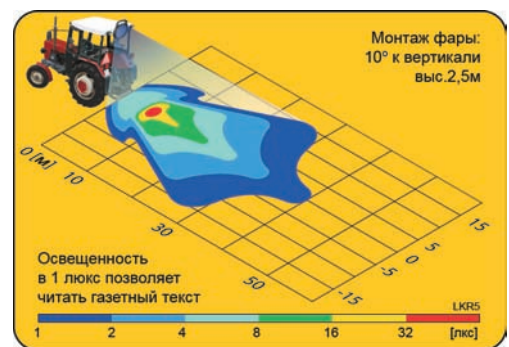

Лампы

Приспособлены для ламп типа: H3 12V 55W или H3 24V 70W

Параметры

Класс защиты IP66.

Способы крепления

Могут устанавливаться в любом положении.

Номер в каталоге	Кат. ном. Hella	Тип	H3	Рассеиватель стеклянный	Оснащение	лампа H3 12V	лампа H3 24V	ручка	выключатель	амортизатор	кронштейн омега	герм. втулка	провод	разъем	разъем AMP	разъем DT04	разъем Deutsch	Применение универсальное	рекомендуемое	Установка кронштейн	Упаковка / шт.	блистер	картон
LKR5.26365	1GA007506001		*	*											*			*	*	*			1
LKR5.26375	1GA007506002		*	*											*			*	*	*		1	
LKR5.27466	1GA007506081		*	*	*										*			*	*	*			1
LKR5.27476	1GA007506547		*	*	*										*			*	*	*		1	
LKR5.27467	1GA007506007		*	*	*	*									*			*	*	*			1
LKR5.27477	1GA007506007		*	*	*	*									*			*	*	*		1	
LKR5.26366			*	*				*							*			*	*	*			1
LKR5.27465			*	*	*	*		*							*			*	*	*			1
LKR5.27468			*	*	*	*	*	*							*			*	*	*			1
LKR5.35565			*	*	*	*				*					*			*	*	*			1
LKR5.35575			*	*	*	*				*					*			*	*	*		1	
LKR5.37066			*	*	*	*	*			*					*			*	*	*			1
LKR5.37076			*	*	*	*	*			*					*			*	*	*		1	
LKR5.37166			*	*	*	*	*			*					*			*	*	*			1
LKR5.35566			*	*	*	*	*	*		*					*			*	*	*			1
LKR5.37067			*	*	*	*	*	*		*					*			*	*	*			1