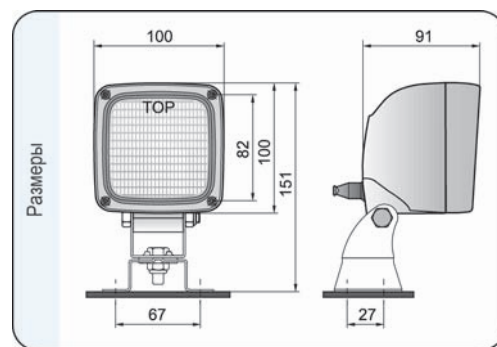

Лампы

Приспособлены для ламп типа: H3 12V 55W или H3 24V 70W

Параметры

Класс защиты IP66.

Способы крепления

Могут устанавливаться в любом положении.

Номер в каталоге	Кат. ном. Hella	Тип	H3	Рассеиватель стеклянный	Оснащение	лампа H3 12V	лампа H3 24V	ручка	выключатель	амортизатор	кронштейн омега	герм. втулка	провод	разъем	разъем AMP	разъем DT04	разъем Deutsch	Применение универсальное	рекомендуемое	Установка кронштейн	Упаковка / шт.	блистер	картон
LKR5.26365	1GA007506001		*	*											*			*	*	*			1
LKR5.26375	1GA007506002		*	*											*			*	*	*		1	
LKR5.27466	1GA007506081		*	*	*										*			*	*	*			1
LKR5.27476	1GA007506547		*	*	*										*			*	*	*		1	
LKR5.27467	1GA007506007		*	*	*	*									*			*	*	*			1
LKR5.27477	1GA007506007		*	*	*	*									*			*	*	*		1	
LKR5.26366			*	*				*							*			*	*	*			1
LKR5.27465			*	*	*	*		*							*			*	*	*			1
LKR5.27468			*	*	*	*	*	*							*			*	*	*			1
LKR5.35565			*	*	*	*				*					*			*	*	*			1
LKR5.35575			*	*	*	*				*					*			*	*	*		1	
LKR5.37066			*	*	*	*	*			*					*			*	*	*			1
LKR5.37076			*	*	*	*	*			*					*			*	*	*		1	
LKR5.37166			*	*	*	*	*			*					*			*	*	*			1
LKR5.35566			*	*	*	*	*	*		*					*			*	*	*			1
LKR5.37067			*	*	*	*	*	*		*					*			*	*	*			1