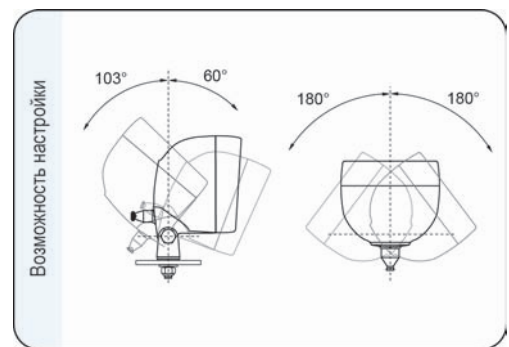

Лампы

Приспособлены для ламп типа: H3 12V 55W или H3 24V 70W

Параметры

Класс защиты IP66.

Способы крепления

Могут устанавливаться в любом положении.

Номер в каталоге	Кат. ном. Hella	Тип	H3	Рассеиватель стеклянный	Оснащение	лампа H3 12V	лампа H3 24V	ручка	выключатель	амортизатор	кронштейн омега	герм. втулка	провод	разъем	разъем AMP	разъем DT04	разъем Deutsch	Применение универсальное	рекомендуемое	Установка кронштейн	Упаковка / шт.	блистер	картон
LKR5.26365	1GA007506001		*	*											*			*	*	*			1
LKR5.26375	1GA007506002		*	*											*			*	*	*		1	
LKR5.27466	1GA007506081		*	*	*										*			*	*	*			1
LKR5.27476	1GA007506547		*	*	*										*			*	*	*		1	
LKR5.27467	1GA007506007		*	*	*	*									*			*	*	*			1
LKR5.27477	1GA007506007		*	*	*	*									*			*	*	*		1	
LKR5.26366			*	*				*							*			*	*	*			1
LKR5.27465			*	*	*	*		*							*			*	*	*			1
LKR5.27468			*	*	*	*	*	*							*			*	*	*			1
LKR5.35565			*	*	*	*				*					*			*	*	*			1
LKR5.35575			*	*	*	*				*					*			*	*	*		1	
LKR5.37066			*	*	*	*	*			*					*			*	*	*			1
LKR5.37076			*	*	*	*	*			*					*			*	*	*		1	
LKR5.37166			*	*	*	*	*			*					*			*	*	*			1
LKR5.35566			*	*	*	*	*	*		*					*			*	*	*			1
LKR5.37067			*	*	*	*	*	*		*					*			*	*	*			1