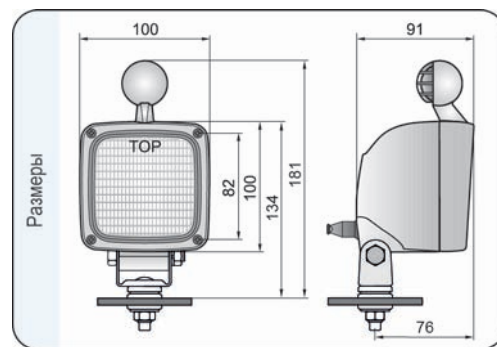

Лампы

Приспособлены для ламп типа: H3 12V 55W или H3 24V 70W

Параметры

Класс защиты IP66.

Способы крепления

Могут устанавливаться в любом положении.

Номер в каталоге	Кат. ном. Hella	Тип	H3	Рассеиватель стеклянный	Оснащение	лампа H3 12V	лампа H3 24V	ручка	выключатель	амортизатор	кронштейн омега	герм. втулка	провод	разъем	разъем AMP	разъем DT04	разъем Deutsch	Применение универсальное	рекомендуемое	Установка кронштейн	Упаковка / шт.	блистер	картон
LKR5.26365	1GA007506001		*	*											*			*	*	*			1
LKR5.26375	1GA007506002		*	*											*			*	*	*		1	
LKR5.27466	1GA007506081		*	*	*										*			*	*	*			1
LKR5.27476	1GA007506547		*	*	*										*			*	*	*		1	
LKR5.27467	1GA007506007		*	*	*	*									*			*	*	*			1
LKR5.27477	1GA007506007		*	*	*	*									*			*	*	*		1	
LKR5.26366			*	*				*							*			*	*	*			1
LKR5.27465			*	*	*	*		*							*			*	*	*			1
LKR5.27468			*	*	*	*	*	*							*			*	*	*			1
LKR5.35565			*	*	*	*				*					*			*	*	*			1
LKR5.35575			*	*	*	*				*					*			*	*	*		1	
LKR5.37066			*	*	*	*	*			*					*			*	*	*			1
LKR5.37076			*	*	*	*	*			*					*			*	*	*		1	
LKR5.37166			*	*	*	*	*			*					*			*	*	*			1
LKR5.35566			*	*	*	*	*	*		*					*			*	*	*			1
LKR5.37067			*	*	*	*	*	*		*					*			*	*	*			1