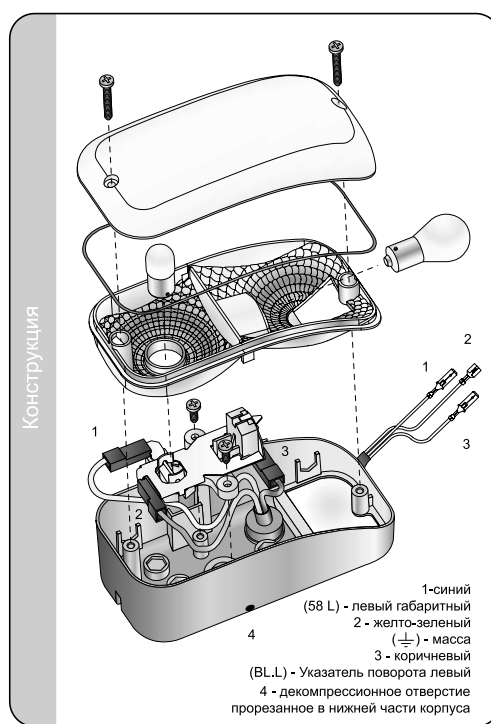

Лампы

Приспособлены для ламп типа:
PY21W 12V/24V - для указателя поворота
R5W 12V/24V - для габаритных фонари

Части полезные при монтаже:

Защитный покров - номер в каталоге 071.12.05.05 для версии Zetor.

Параметры

Класс защиты IP55

Способы монтажа

Фары могут устанавливаться на автомобиле только в позиции горизонтальной слева или справа.

Рекомендуемое использование

A - Zetor, Proxima и Fortera
B - Ursus, Pronar Zubron 2032A

Номер в каталоге	Код омологации	Тип фонаря		Функции				Оснащение				Сторона			Применение		Упаковка / шт.									
		передний	задний	противотуманные	заднего хода	габаритные	стоп-сигн./основн.	указатели поворота	фонари номерн. знака	лампа P21W 12V	лампа P21/5W	лампа PY21W 12V	лампа R5W 12V	лампа R10W 12V	провод	амортизатор	соединение	соединение AMP	правая	левая	правая / левая	универсальное	рекомендуемое	Упаковка / шт.	блистер	картон
LA5.39804.P	045	•				•	•								•				•			A				1
LA5.39805.P	045	•				•	•				•				•				•			A				1
LA5.39800.L	045	•				•	•								•					•		A				1
LA5.39801.L	045	•				•	•				•				•					•		A				1
LA5.39822.P	045	•				•	•								•				•			•	B			1
LA5.39825.P	045	•				•	•				•				•				•			•	B			1
LA5.39820.L	045	•				•	•								•				•			•	B			1
LA5.39821.L	045	•				•	•				•				•				•			•	B			1

Код омологации это идентификатор номера омологации.

- головные фары
- дополнительные фары
- рабочие фары
- специальные фары
- сигнальные фонари
- велосипедные фонари
- аксессуары