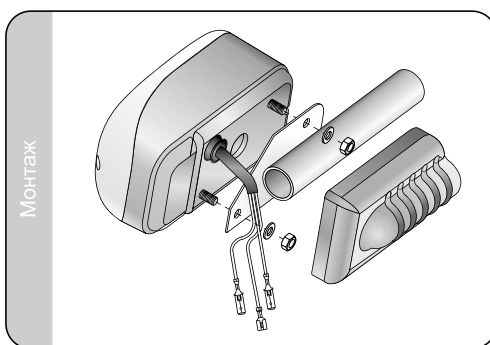

Лампы

Приспособлены для ламп типа:
PY21W 12V/24V - для указателя поворота
R5W 12V/24V - для габаритных фонари

Части полезные при монтаже:

Защитный покров - номер в каталоге 071.12.05.05 для версии Zetor.

Параметры

Класс защиты IP55

Способы монтажа

Фары могут устанавливаться на автомобиле только в позиции горизонтальной слева или справа.

Рекомендуемое использование

A - Zetor, Proxima и Fortera
B - Ursus, Pronar Zubron 2032A

Номер в каталоге	Код омологации	Тип фонаря		Функции				Оснащение				Сторона			Применение		Упаковка / шт.									
		передний	задний	противотуманные	заднего хода	габаритные	стоп-сигн./основн.	указатели поворота	фонари номерн. знака	лампа P21W 12V	лампа P21/5W	лампа PY21W 12V	лампа R5W 12V	лампа R10W 12V	провод	амортизатор	соединение	соединение AMP	правая	левая	правая / левая	универсальное	рекомендуемое	Упаковка / шт.	блистер	картон
LA5.39804.P	045	•				•	•								•				•			A				1
LA5.39805.P	045	•				•	•				•				•				•			A				1
LA5.39800.L	045	•				•	•								•					•		A				1
LA5.39801.L	045	•				•	•				•				•					•		A				1
LA5.39822.P	045	•				•	•								•				•			•	B			1
LA5.39825.P	045	•				•	•				•				•				•			•	B			1
LA5.39820.L	045	•				•	•								•				•			•	B			1
LA5.39821.L	045	•				•	•				•				•				•			•	B			1

Код омологации это идентификатор номера омологации.

- головные фары
- дополнительные фары
- рабочие фары
- специальные фары
- сигнальные фонари
- велосипедные фонари
- аксессуары