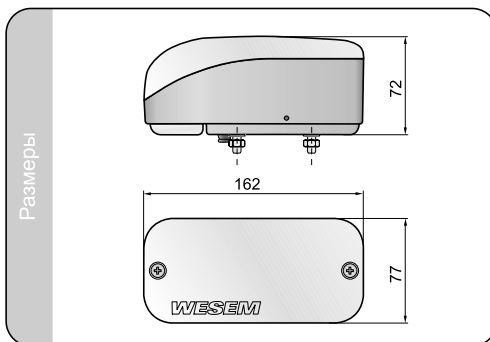

Лампы

Приспособлены для ламп типа:
PY21W 12V/24V - для указателя поворота
R5W 12V/24V - для габаритных фонари

Части полезные при монтаже:

Защитный покров - номер в каталоге 071.12.05.05 для версии Zetor.

Параметры

Класс защиты IP55

Способы монтажа

Фары могут устанавливаться на автомобиле только в позиции горизонтальной слева или справа.

Рекомендуемое использование

A - Zetor, Proxima и Fortera
B - Ursus, Pronar Zubron 2032A

Номер в каталоге	Код омологации	Тип фонаря		Функции				Оснащение				Сторона			Применение		Упаковка / шт.									
		передний	задний	противотуманные	заднего хода	габаритные	стоп-сигн./основн.	указатели поворота	фонари номерн. знака	лампа P21W 12V	лампа P21/5W	лампа PY21W 12V	лампа R5W 12V	лампа R10W 12V	провод	амортизатор	соединение	соединение AMP	правая	левая	правая / левая	универсальное	рекомендуемое	Упаковка / шт.	блистер	картон
LA5.39804.P	045	•				•	•								•				•			A				1
LA5.39805.P	045	•				•	•				•				•				•			A				1
LA5.39800.L	045	•				•	•								•					•		A				1
LA5.39801.L	045	•				•	•				•				•					•		A				1
LA5.39822.P	045	•				•	•								•				•			•	B			1
LA5.39825.P	045	•				•	•				•				•				•			•	B			1
LA5.39820.L	045	•				•	•								•				•			•	B			1
LA5.39821.L	045	•				•	•				•				•				•			•	B			1

Код омологации это идентификатор номера омологации.

- головные фары
- дополнительные фары
- рабочие фары
- специальные фары
- сигнальные фонари
- велосипедные фонари
- аксессуары