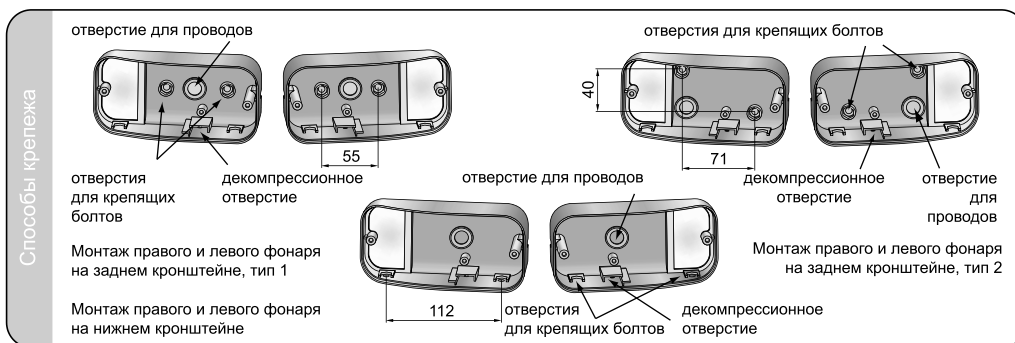

Лампы

Приспособлены для ламп типа:
PY21W 12V/24V - для указателя поворота
R5W 12V/24V - для габаритных фонари

Части полезные при монтаже:

Защитный покров - номер в каталоге 071.12.05.05 для версии Zetor.

Параметры

Класс защиты IP55

Способы монтажа

Фары могут устанавливаться на автомобиле только в позиции горизонтальной слева или справа.

Рекомендуемое использование

A - Zetor, Proxima и Fortera
B - Ursus, Pronar Zubron 2032A

Номер в каталоге	Код омологации	Тип фонаря		Функции				Оснащение				Сторона			Применение		Упаковка / шт.									
		передний	задний	противотуманные	заднего хода	габаритные	стоп-сигн./основн.	указатели поворота	фонари номерн. знака	лампа P21W 12V	лампа P21/5W	лампа PY21W 12V	лампа R5W 12V	лампа R10W 12V	провод	амортизатор	соединение	соединение AMP	правая	левая	правая / левая	универсальное	рекомендуемое	Упаковка / шт.	блистер	картон
LA5.39804.P	045	•				•	•								•				•			A				1
LA5.39805.P	045	•				•	•				•				•				•			A				1
LA5.39800.L	045	•				•	•								•					•		A				1
LA5.39801.L	045	•				•	•				•				•					•		A				1
LA5.39822.P	045	•				•	•								•				•			•	B			1
LA5.39825.P	045	•				•	•				•				•				•			•	B			1
LA5.39820.L	045	•				•	•								•				•			•	B			1
LA5.39821.L	045	•				•	•				•				•				•			•	B			1

Код омологации это идентификатор номера омологации.

- головные фары
- дополнительные фары
- рабочие фары
- специальные фары
- сигнальные фонари
- велосипедные фонари
- аксессуары