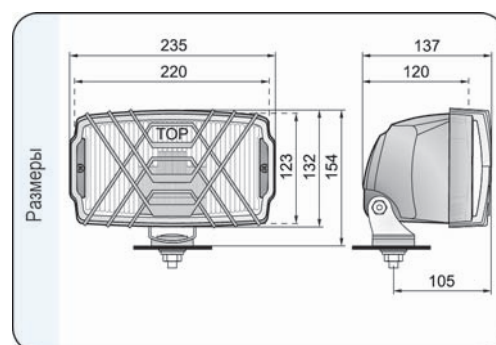

Способы крепления

Могут устанавливаться на автомобиле как в стоячем, так и в висячем положении.

Номер в каталоге	Код омологации	Функции	противотуманные	дальнего света	габаритные	Цвет стекла	Белый	голубой	корпус	черный	хромированный	Оснащение	лампа H3 12V	лампа H3 24V	защитная решетка	защитная крышка	провод	Применение	универсальное	рекомендуемое	Установка	кронштейн	стойлер / углубление	Страна	правая	левая	правая / левая	Упаковка / шт.	блister	картон
HP5.22386	225	*	*	*	*	*	*	*	*	*	*	*	*	*	*	*	*	*	*	*	*	*	*	*	*	*	*	*	1	1
HP5.36387	225	*	*	*	*	*	*	*	*	*	*	*	*	*	*	*	*	*	*	*	*	*	*	*	*	*	*	*	1	1
HP5.22587	225	*	*	*	*	*	*	*	*	*	*	*	*	*	*	*	*	*	*	*	*	*	*	*	*	*	*	1	1	
HP5.22486	224	*	*	*	*	*	*	*	*	*	*	*	*	*	*	*	*	*	*	*	*	*	*	*	*	*	*	1	1	
HP5.36287	224	*	*	*	*	*	*	*	*	*	*	*	*	*	*	*	*	*	*	*	*	*	*	*	*	*	*	1	1	
HP5.22687	224	*	*	*	*	*	*	*	*	*	*	*	*	*	*	*	*	*	*	*	*	*	*	*	*	*	*	1	1	
HP5.40786	224	*	*	*	*	*	*	*	*	*	*	*	*	*	*	*	*	*	*	*	*	*	*	*	*	*	*	1	1	
HP5.40887	224	*	*	*	*	*	*	*	*	*	*	*	*	*	*	*	*	*	*	*	*	*	*	*	*	*	*	1	1	
HP5.40987	224	*	*	*	*	*	*	*	*	*	*	*	*	*	*	*	*	*	*	*	*	*	*	*	*	*	*	1	1	
HP5.26786	225	*	*	*	*	*	*	*	*	*	*	*	*	*	*	*	*	*	*	*	*	*	*	*	*	*	*	1	1	
HP5.17587	225	*	*	*	*	*	*	*	*	*	*	*	*	*	*	*	*	*	*	*	*	*	*	*	*	*	*	1	1	
HP5.36587	225	*	*	*	*	*	*	*	*	*	*	*	*	*	*	*	*	*	*	*	*	*	*	*	*	*	*	1	1	
HP5.26586	224	*	*	*	*	*	*	*	*	*	*	*	*	*	*	*	*	*	*	*	*	*	*	*	*	*	*	1	1	
HP5.17387	224	*	*	*	*	*	*	*	*	*	*	*	*	*	*	*	*	*	*	*	*	*	*	*	*	*	*	1	1	
HP5.36487	224	*	*	*	*	*	*	*	*	*	*	*	*	*	*	*	*	*	*	*	*	*	*	*	*	*	*	1	1	
HP5.40486	224	*	*	*	*	*	*	*	*	*	*	*	*	*	*	*	*	*	*	*	*	*	*	*	*	*	*	1	1	
HP5.40587	224	*	*	*	*	*	*	*	*	*	*	*	*	*	*	*	*	*	*	*	*	*	*	*	*	*	*	1	1	
HP5.40687	224	*	*	*	*	*	*	*	*	*	*	*	*	*	*	*	*	*	*	*	*	*	*	*	*	*	*	1	1	

WESEM производит

- головные фары
- дополнительные фары
- рабочие фары
- специальные фары
- сигнальные фонари
- велосипедные фонари
- аксессуары
- транспорт