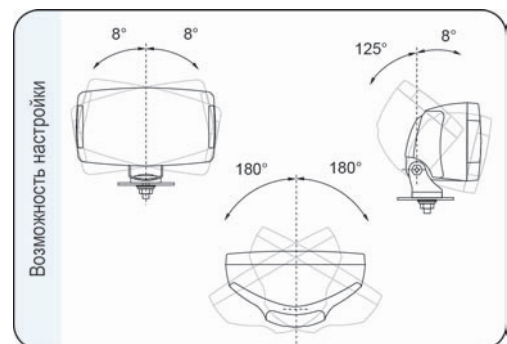

Способы крепления

Могут устанавливаться на автомобиле как в стоячем, так и в висячем положении.

Номер в каталоге	Код омологации	Функции	противотуманные	дальнего света	габаритные	Цвет стекла	Белый	голубой	корпус	черный	хромированный	Оснащение	лампа H3 12V	лампа H3 24V	защитная решетка	защитная крышка	провод	Применение	универсальное	рекомендуемое	Установка	кронштейн	стойлер / углубление	Страна	правая	левая	правая / левая	Упаковка / шт.	блister	картон
HP5.22386	225	*	*	*	*	*	*	*	*	*	*	*	*	*	*	*	*	*	*	*	*	*	*	*	*	*	*	*	1	1
HP5.36387	225	*	*	*	*	*	*	*	*	*	*	*	*	*	*	*	*	*	*	*	*	*	*	*	*	*	*	*	1	1
HP5.22587	225	*	*	*	*	*	*	*	*	*	*	*	*	*	*	*	*	*	*	*	*	*	*	*	*	*	*	1	1	
HP5.22486	224	*	*	*	*	*	*	*	*	*	*	*	*	*	*	*	*	*	*	*	*	*	*	*	*	*	*	1	1	
HP5.36287	224	*	*	*	*	*	*	*	*	*	*	*	*	*	*	*	*	*	*	*	*	*	*	*	*	*	*	1	1	
HP5.22687	224	*	*	*	*	*	*	*	*	*	*	*	*	*	*	*	*	*	*	*	*	*	*	*	*	*	*	1	1	
HP5.40786	224	*	*	*	*	*	*	*	*	*	*	*	*	*	*	*	*	*	*	*	*	*	*	*	*	*	*	1	1	
HP5.40887	224	*	*	*	*	*	*	*	*	*	*	*	*	*	*	*	*	*	*	*	*	*	*	*	*	*	*	1	1	
HP5.40987	224	*	*	*	*	*	*	*	*	*	*	*	*	*	*	*	*	*	*	*	*	*	*	*	*	*	*	1	1	
HP5.26786	225	*	*	*	*	*	*	*	*	*	*	*	*	*	*	*	*	*	*	*	*	*	*	*	*	*	*	1	1	
HP5.17587	225	*	*	*	*	*	*	*	*	*	*	*	*	*	*	*	*	*	*	*	*	*	*	*	*	*	*	1	1	
HP5.36587	225	*	*	*	*	*	*	*	*	*	*	*	*	*	*	*	*	*	*	*	*	*	*	*	*	*	*	1	1	
HP5.26586	224	*	*	*	*	*	*	*	*	*	*	*	*	*	*	*	*	*	*	*	*	*	*	*	*	*	*	1	1	
HP5.17387	224	*	*	*	*	*	*	*	*	*	*	*	*	*	*	*	*	*	*	*	*	*	*	*	*	*	*	1	1	
HP5.36487	224	*	*	*	*	*	*	*	*	*	*	*	*	*	*	*	*	*	*	*	*	*	*	*	*	*	*	1	1	
HP5.40486	224	*	*	*	*	*	*	*	*	*	*	*	*	*	*	*	*	*	*	*	*	*	*	*	*	*	*	1	1	
HP5.40587	224	*	*	*	*	*	*	*	*	*	*	*	*	*	*	*	*	*	*	*	*	*	*	*	*	*	*	1	1	
HP5.40687	224	*	*	*	*	*	*	*	*	*	*	*	*	*	*	*	*	*	*	*	*	*	*	*	*	*	*	1	1	

WESEM производит

- головные фары
- дополнительные фары
- рабочие фары
- специальные фары
- сигнальные фонари
- велосипедные фонари
- аксессуары
- транспорт