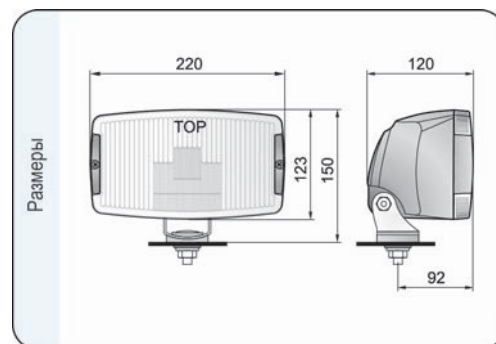

Способы крепления

Могут устанавливаться на автомобиле как в стоячем, так и в висячем положении.

Номер в каталоге	Код омологации	Функции	противотуманные	дальнего света	габаритные	Цвет стекла	Белый	голубой	корпус	черный	хромированный	Оснащение	лампа H3 12V	лампа H3 24V	защитная решетка	защитная крышка	провод	Применение	универсальное	рекомендуемое	Установка	кронштейн	стойлер / углубление	Страна	правая	левая	правая / левая	Упаковка / шт.	блister	картон
HP5.22386	225	*	*	*	*	*	*	*	*	*	*	*	*	*	*	*	*	*	*	*	*	*	*	*	*	*	*	*	1	1
HP5.36387	225	*	*	*	*	*	*	*	*	*	*	*	*	*	*	*	*	*	*	*	*	*	*	*	*	*	*	*	1	1
HP5.22587	225	*	*	*	*	*	*	*	*	*	*	*	*	*	*	*	*	*	*	*	*	*	*	*	*	*	*	1	1	
HP5.22486	224	*	*	*	*	*	*	*	*	*	*	*	*	*	*	*	*	*	*	*	*	*	*	*	*	*	*	1	1	
HP5.36287	224	*	*	*	*	*	*	*	*	*	*	*	*	*	*	*	*	*	*	*	*	*	*	*	*	*	*	1	1	
HP5.22687	224	*	*	*	*	*	*	*	*	*	*	*	*	*	*	*	*	*	*	*	*	*	*	*	*	*	*	1	1	
HP5.40786	224	*	*	*	*	*	*	*	*	*	*	*	*	*	*	*	*	*	*	*	*	*	*	*	*	*	*	1	1	
HP5.40887	224	*	*	*	*	*	*	*	*	*	*	*	*	*	*	*	*	*	*	*	*	*	*	*	*	*	*	1	1	
HP5.40987	224	*	*	*	*	*	*	*	*	*	*	*	*	*	*	*	*	*	*	*	*	*	*	*	*	*	*	1	1	
HP5.26786	225	*	*	*	*	*	*	*	*	*	*	*	*	*	*	*	*	*	*	*	*	*	*	*	*	*	*	1	1	
HP5.17587	225	*	*	*	*	*	*	*	*	*	*	*	*	*	*	*	*	*	*	*	*	*	*	*	*	*	*	1	1	
HP5.36587	225	*	*	*	*	*	*	*	*	*	*	*	*	*	*	*	*	*	*	*	*	*	*	*	*	*	*	1	1	
HP5.26586	224	*	*	*	*	*	*	*	*	*	*	*	*	*	*	*	*	*	*	*	*	*	*	*	*	*	*	1	1	
HP5.17387	224	*	*	*	*	*	*	*	*	*	*	*	*	*	*	*	*	*	*	*	*	*	*	*	*	*	*	1	1	
HP5.36487	224	*	*	*	*	*	*	*	*	*	*	*	*	*	*	*	*	*	*	*	*	*	*	*	*	*	*	1	1	
HP5.40486	224	*	*	*	*	*	*	*	*	*	*	*	*	*	*	*	*	*	*	*	*	*	*	*	*	*	*	1	1	
HP5.40587	224	*	*	*	*	*	*	*	*	*	*	*	*	*	*	*	*	*	*	*	*	*	*	*	*	*	*	1	1	
HP5.40687	224	*	*	*	*	*	*	*	*	*	*	*	*	*	*	*	*	*	*	*	*	*	*	*	*	*	*	1	1	

WESEM производит

- головные фары
- дополнительные фары
- рабочие фары
- специальные фары
- сигнальные фонари
- велосипедные фонари
- аксессуары
- транспорт