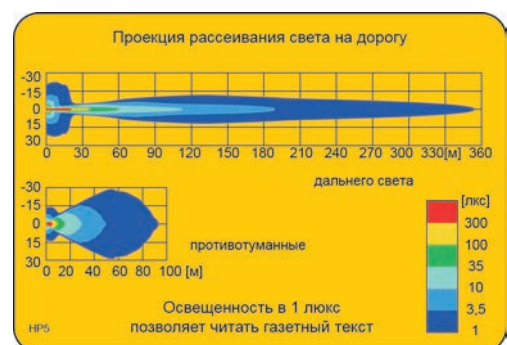

Способы крепления

Могут устанавливаться на автомобиле как в стоячем, так и в висячем положении.

Номер в каталоге	Код омологации	Функции	противотуманные	дальнего света	габаритные	Цвет стекла	Белый	голубой	корпус	черный	хромированный	Оснащение	лампа H3 12V	лампа H3 24V	защитная решетка	защитная крышка	провод	Применение	универсальное	рекомендуемое	Установка	кронштейн	стойлер / углубление	Страна	правая	левая	правая / левая	Упаковка / шт.	блister	картон
HP5.22386	225	*	*	*	*	*	*	*	*	*	*	*	*	*	*	*	*	*	*	*	*	*	*	*	*	*	*	*	1	1
HP5.36387	225	*	*	*	*	*	*	*	*	*	*	*	*	*	*	*	*	*	*	*	*	*	*	*	*	*	*	*	1	1
HP5.22587	225	*	*	*	*	*	*	*	*	*	*	*	*	*	*	*	*	*	*	*	*	*	*	*	*	*	*	1	1	
HP5.22486	224	*	*	*	*	*	*	*	*	*	*	*	*	*	*	*	*	*	*	*	*	*	*	*	*	*	*	1	1	
HP5.36287	224	*	*	*	*	*	*	*	*	*	*	*	*	*	*	*	*	*	*	*	*	*	*	*	*	*	*	1	1	
HP5.22687	224	*	*	*	*	*	*	*	*	*	*	*	*	*	*	*	*	*	*	*	*	*	*	*	*	*	*	1	1	
HP5.40786	224	*	*	*	*	*	*	*	*	*	*	*	*	*	*	*	*	*	*	*	*	*	*	*	*	*	*	1	1	
HP5.40887	224	*	*	*	*	*	*	*	*	*	*	*	*	*	*	*	*	*	*	*	*	*	*	*	*	*	*	1	1	
HP5.40987	224	*	*	*	*	*	*	*	*	*	*	*	*	*	*	*	*	*	*	*	*	*	*	*	*	*	*	1	1	
HP5.26786	225	*	*	*	*	*	*	*	*	*	*	*	*	*	*	*	*	*	*	*	*	*	*	*	*	*	*	1	1	
HP5.17587	225	*	*	*	*	*	*	*	*	*	*	*	*	*	*	*	*	*	*	*	*	*	*	*	*	*	*	1	1	
HP5.36587	225	*	*	*	*	*	*	*	*	*	*	*	*	*	*	*	*	*	*	*	*	*	*	*	*	*	*	1	1	
HP5.26586	224	*	*	*	*	*	*	*	*	*	*	*	*	*	*	*	*	*	*	*	*	*	*	*	*	*	*	1	1	
HP5.17387	224	*	*	*	*	*	*	*	*	*	*	*	*	*	*	*	*	*	*	*	*	*	*	*	*	*	*	1	1	
HP5.36487	224	*	*	*	*	*	*	*	*	*	*	*	*	*	*	*	*	*	*	*	*	*	*	*	*	*	*	1	1	
HP5.40486	224	*	*	*	*	*	*	*	*	*	*	*	*	*	*	*	*	*	*	*	*	*	*	*	*	*	*	1	1	
HP5.40587	224	*	*	*	*	*	*	*	*	*	*	*	*	*	*	*	*	*	*	*	*	*	*	*	*	*	*	1	1	
HP5.40687	224	*	*	*	*	*	*	*	*	*	*	*	*	*	*	*	*	*	*	*	*	*	*	*	*	*	*	1	1	

WESEM производит

- головные фары
- дополнительные фары
- рабочие фары
- специальные фары
- сигнальные фонари
- велосипедные фонари
- аксессуары
- транспорт