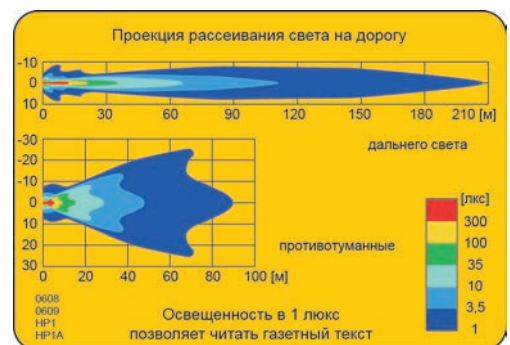

Цвет стекол

Галогеновые фары производятся с прозрачным или желтым стеклом.

Дополнительные преимущества

Крепление в пластиковом корпусе усилено стальной вкладкой.

Лампы

Приспособлены для ламп типа: H3 12V 55W или H3 24V 70W

Параметры

Числовая характеристика фар дальнего света, указывающая максимальную силу света составляет 17,5 (т.е. около 85 люкс на расстоянии 25 м).

Способы крепления

Могут устанавливаться на автомобиле как в стоячем, так и в висячем положении.

Номер в каталоге	Код омологации	Функции	противотуманные дальнего света	Цвет стекла	белый	голубой	желтый	Оснащение	лампа H3 12V	лампа H3 24V	защитная решетка	защитная крышка	провод	разъем	разъем AMP	разъем DT04	разъем Deutsch	Применение	универсальное	рекомендуемое	Установка	кронштейн	стойлер / углубление	Сторона	правая / левая	Упаковка / шт.	блистер	картон
HP1A.46900	001	*			*					*								*	*		*	*		*			1	
HP1A.46901	001	*			*				*	*			*					*	*		*	*		*			1	
HP1A.46910	001	*			*					*								*	*		*	*		*		2		
HP1A.46911	001	*			*				*	*			*					*	*		*	*		*		2		
HP1A.46920	001	*					*			*								*	*		*	*		*		1		
HP1A.46921	001	*					*		*	*			*					*	*		*	*		*		1		
HP1A.46930	001	*					*			*								*	*		*	*		*		2		
HP1A.46931	001	*					*		*	*			*					*	*		*	*		*		2		
HP1A.46940	003	*		*	*					*								*	*		*	*		*		1		
HP1A.46941	003	*		*	*				*	*			*					*	*		*	*		*		1		
HP1A.46950	003	*		*	*				*	*			*					*	*		*	*		*		2		
HP1A.46951	003	*		*	*				*	*			*					*	*		*	*		*		2		
HP1A.46960	003	*		*			*			*								*	*		*	*		*		1		
HP1A.46961	003	*		*			*		*	*			*					*	*		*	*		*		1		
HP1A.46970	003	*		*			*		*	*			*					*	*		*	*		*		2		
HP1A.46971	003	*		*			*		*	*			*					*	*		*	*		*		2		

- головные фары
- дополнительные фары
- рабочие фары
- специальные фары
- сигнальные фонари
- велосипедные фонари
- аксессуары
- транспорт