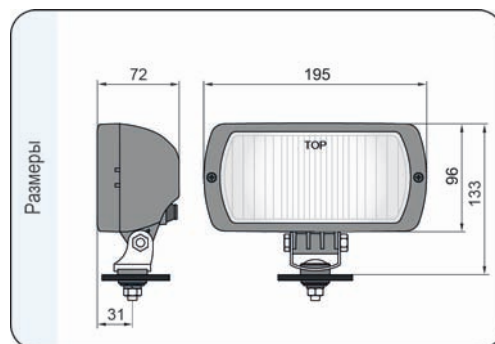

Цвет стекол

Галогеновые фары производятся с прозрачным или желтым стеклом.

Дополнительные преимущества

Крепление в пластиковом корпусе усилено стальной вкладкой.

Лампы

Приспособлены для ламп типа: H3 12V 55W или H3 24V 70W

Параметры

Числовая характеристика фар дальнего света, указывающая максимальную силу света составляет 17,5 (т.е. около 85 люкс на расстоянии 25 м).

Способы крепления

Могут устанавливаться на автомобиле как в стоячем, так и в висячем положении.

Номер в каталоге	Код омологации	Функции	противотуманные дальнего света	Цвет стекла	белый	голубой	желтый	Оснащение	лампа H3 12V	лампа H3 24V	защитная решетка	защитная крышка	провод	разъем	разъем AMP	разъем DT04	разъем Deutsch	Применение	универсальное	рекомендуемое	Установка	кронштейн	стойлер / углубление	Сторона	правая / левая	Упаковка / шт.	блистер	картон
HP1A.46900	001	*			*					*								*	*		*	*		*			1	
HP1A.46901	001	*			*				*	*			*					*	*		*	*		*			1	
HP1A.46910	001	*			*					*								*	*		*	*		*		2		
HP1A.46911	001	*			*				*	*			*					*	*		*	*		*		2		
HP1A.46920	001	*					*			*								*	*		*	*		*		1		
HP1A.46921	001	*					*		*	*			*					*	*		*	*		*		1		
HP1A.46930	001	*					*			*								*	*		*	*		*		2		
HP1A.46931	001	*					*		*	*			*					*	*		*	*		*		2		
HP1A.46940	003	*		*	*					*								*	*		*	*		*		1		
HP1A.46941	003	*		*	*				*	*			*					*	*		*	*		*		1		
HP1A.46950	003	*		*	*				*	*			*					*	*		*	*		*		2		
HP1A.46951	003	*		*	*				*	*			*					*	*		*	*		*		2		
HP1A.46960	003	*		*			*			*								*	*		*	*		*		1		
HP1A.46961	003	*		*			*		*	*			*					*	*		*	*		*		1		
HP1A.46970	003	*		*			*		*	*			*					*	*		*	*		*		2		
HP1A.46971	003	*		*			*		*	*			*					*	*		*	*		*		2		

- головные фары
- дополнительные фары
- рабочие фары
- специальные фары
- сигнальные фонари
- велосипедные фонари
- аксессуары
- транспорт