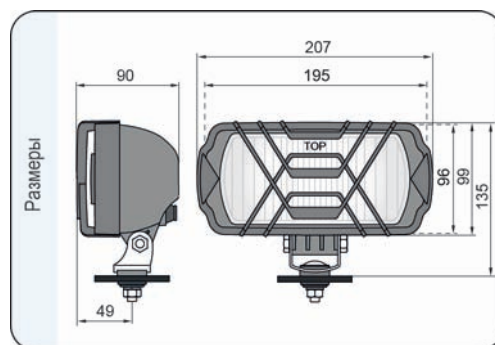

Цвет стекол

Галогеновые фары производятся с прозрачным или желтым стеклом.

Дополнительные преимущества

Крепление в пластиковом корпусе усилено стальной вкладкой.

Лампы

Приспособлены для ламп типа: H3 12V 55W или H3 24V 70W

Параметры

Числовая характеристика фар дальнего света, указывающая максимальную силу света составляет 17,5 (т.е. около 85 люкс на расстоянии 25 м).

Способы крепления

Могут устанавливаться на автомобиле как в стоячем, так и в висячем положении.

Номер в каталоге	Код омологации	Функции	противотуманные дальнего света	Цвет стекла	белый	голубой	желтый	Оснащение	лампа H3 12V	лампа H3 24V	защитная решетка	защитная крышка	провод	разъем	разъем AMP	разъем DT04	разъем Deutsch	Применение	универсальное	рекомендуемое	Установка	кронштейн	стойлер / углубление	Сторона	правая / левая	Упаковка / шт.	блистер	картон
HP1A.46900	001	*			*					*								*	*		*	*		*			1	
HP1A.46901	001	*			*				*	*			*					*	*		*	*		*			1	
HP1A.46910	001	*			*					*								*	*		*	*		*		2		
HP1A.46911	001	*			*				*	*			*					*	*		*	*		*		2		
HP1A.46920	001	*					*			*								*	*		*	*		*		1		
HP1A.46921	001	*					*		*	*			*					*	*		*	*		*		1		
HP1A.46930	001	*					*			*								*	*		*	*		*		2		
HP1A.46931	001	*					*		*	*			*					*	*		*	*		*		2		
HP1A.46940	003	*		*	*					*								*	*		*	*		*		1		
HP1A.46941	003	*		*	*				*	*			*					*	*		*	*		*		1		
HP1A.46950	003	*		*	*				*	*			*					*	*		*	*		*		2		
HP1A.46951	003	*		*	*				*	*			*					*	*		*	*		*		2		
HP1A.46960	003	*		*			*			*								*	*		*	*		*		1		
HP1A.46961	003	*		*			*		*	*			*					*	*		*	*		*		1		
HP1A.46970	003	*		*			*		*	*			*					*	*		*	*		*		2		
HP1A.46971	003	*		*			*		*	*			*					*	*		*	*		*		2		

- головные фары
- дополнительные фары
- рабочие фары
- специальные фары
- сигнальные фонари
- велосипедные фонари
- аксессуары
- транспорт