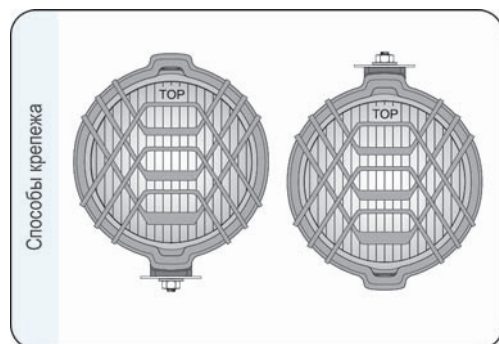

Дополнительные преимущества

Система крепления и настройки, дает возможность просто и точно установить фары в любой плоскости.

Лампы

Приспособлены для ламп типа: H3 12V 55W или H3 24V 70W

Параметры

Числовая характеристика фар дальнего света, указывающая максимальную силу света составляет 17,5 (т.е. около 85 люкс на расстоянии 25 м).

Способы крепления

Могут устанавливаться на автомобиле как в стоячем, так и в висячем положении.

Рекомендуемое использование

A- VW Golf II (для итальянской версии радиаторной решетки)

Номер в каталоге	Код омологации	Функции	противотуманные дальнего света	Цвет стекла	белый	голубой	желтый	Оснащение	лампа H3 12V	лампа H3 24V	защитная решетка	защитная крышка	провод	разъем	разъем AMP	разъем DTO4	разъем Deutsch	Применение	универсальное	рекомендуемое	Установка	кронштейн	стойлер / углубление	Сторона	правая / левая	Упаковка / шт.	блister	картон
HO1.00502	005	*			*														*			*		*			1	
HO1.04417	005	*			*														*			*		*			2	
HO1.00501	005	*			*						*								*			*		*			1	
HO1.01302	005	*			*			*	*	*									*			*		*			1	
HO1.04416	005	*			*					*	*								*			*		*			2	
HO1.05117	005	*			*			*	*	*									*			*		*			2	
HO1.00601	005	*					*			*	*								*			*		*			1	
HO1.01402	005	*					*	*	*	*	*								*			*		*			1	
HO1.04516	005	*					*	*	*	*	*								*			*		*			2	
HO1.05217	005	*					*	*	*	*	*								*			*		*			2	
HO1.00701	701		*		*				*	*	*								*			*		*			1	
HO1.01502	701		*		*			*	*	*	*								*			*		*			1	
HO1.04616	701		*		*				*	*	*								*			*		*			2	
HO1.05317	701		*		*			*	*	*	*								*			*		*			2	
HO1.00801	701		*				*		*	*	*								*			*		*			1	
HO1.06802	701		*				*	*	*	*	*								*			*		*			1	
HO1.06916	701		*				*	*	*	*	*								*			*		*			2	
HO1.07017	701		*				*	*	*	*	*								*			*		*			2	
HO1.32901	701		*		*														A			*		*			1	

- головные фары
- дополнительные фары
- рабочие фары
- специальные фары
- сигнальные фонари
- велосипедные фонари
- аксессуары
- транспорт