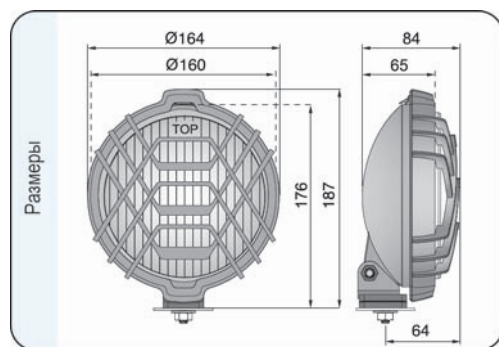

Дополнительные преимущества

Система крепления и настройки, дает возможность просто и точно установить фары в любой плоскости.

Лампы

Приспособлены для ламп типа: H3 12V 55W или H3 24V 70W

Параметры

Числовая характеристика фар дальнего света, указывающая максимальную силу света составляет 17,5 (т.е. около 85 люкс на расстоянии 25 м).

Способы крепления

Могут устанавливаться на автомобиле как в стоячем, так и в висячем положении.

Рекомендуемое использование

A- VW Golf II (для итальянской версии радиаторной решетки)

Номер в каталоге	Код омологации	Функции	противотуманные дальнего света	Цвет стекла	белый	голубой	желтый	Оснащение	лампа H3 12V	лампа H3 24V	защитная решетка	защитная крышка	провод	разъем	разъем AMP	разъем DTO4	разъем Deutsch	Применение	универсальное	рекомендуемое	Установка	кронштейн	стойлер / углубление	Сторона	правая / левая	Упаковка / шт.	блister	картон
HO1.00502	005	*			*														*			*		*			1	
HO1.04417	005	*			*														*			*		*			2	
HO1.00501	005	*			*						*								*			*		*			1	
HO1.01302	005	*			*			*	*	*									*			*		*			1	
HO1.04416	005	*			*					*	*								*			*		*			2	
HO1.05117	005	*			*			*	*	*									*			*		*			2	
HO1.00601	005	*					*			*	*								*			*		*			1	
HO1.01402	005	*					*	*	*	*	*								*			*		*			1	
HO1.04516	005	*					*	*	*	*	*								*			*		*			2	
HO1.05217	005	*					*	*	*	*	*								*			*		*			2	
HO1.00701	701		*		*				*	*	*								*			*		*			1	
HO1.01502	701		*		*			*	*	*	*								*			*		*			1	
HO1.04616	701		*		*				*	*	*								*			*		*			2	
HO1.05317	701		*		*			*	*	*	*								*			*		*			2	
HO1.00801	701		*				*		*	*	*								*			*		*			1	
HO1.06802	701		*				*	*	*	*	*								*			*		*			1	
HO1.06916	701		*				*	*	*	*	*								*			*		*			2	
HO1.07017	701		*				*	*	*	*	*								*			*		*			2	
HO1.32901	701		*		*														A			*		*			1	

- головные фары
- дополнительные фары
- рабочие фары
- специальные фары
- сигнальные фонари
- велосипедные фонари
- аксессуары
- транспорт