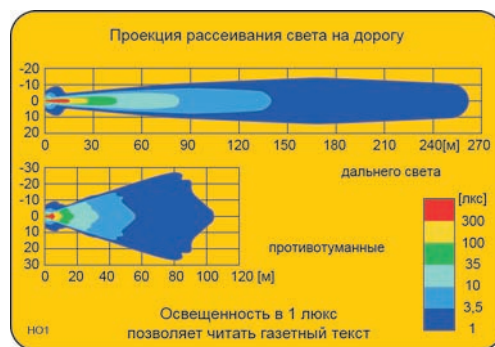

Дополнительные преимущества

Система крепления и настройки, дает возможность просто и точно установить фары в любой плоскости.

Лампы

Приспособлены для ламп типа: H3 12V 55W или H3 24V 70W

Параметры

Числовая характеристика фар дальнего света, указывающая максимальную силу света составляет 17,5 (т.е. около 85 люкс на расстоянии 25 м).

Способы крепления

Могут устанавливаться на автомобиле как в стоячем, так и в висячем положении.

Рекомендуемое использование

A- VW Golf II (для итальянской версии радиаторной решетки)

Номер в каталоге	Код омологации	Функции	противотуманные дальнего света	Цвет стекла	белый	голубой	желтый	Оснащение	лампа H3 12V	лампа H3 24V	защитная решетка	защитная крышка	провод	разъем	разъем AMP	разъем DTO4	разъем Deutsch	Применение	универсальное	рекомендуемое	Установка	кронштейн	стойлер / углубление	Сторона	правая / левая	Упаковка / шт.	блister	картон
HO1.00502	005	*			*														*			*		*			1	
HO1.04417	005	*			*														*			*		*			2	
HO1.00501	005	*			*						*								*			*		*			1	
HO1.01302	005	*			*			*	*	*									*			*		*			1	
HO1.04416	005	*			*					*	*								*			*		*			2	
HO1.05117	005	*			*			*	*	*									*			*		*			2	
HO1.00601	005	*					*			*	*								*			*		*			1	
HO1.01402	005	*					*	*	*	*	*								*			*		*			1	
HO1.04516	005	*					*	*	*	*	*								*			*		*			2	
HO1.05217	005	*					*	*	*	*	*								*			*		*			2	
HO1.00701	701		*		*				*	*	*								*			*		*			1	
HO1.01502	701		*		*			*	*	*	*								*			*		*			1	
HO1.04616	701		*		*				*	*	*								*			*		*			2	
HO1.05317	701		*		*			*	*	*	*								*			*		*			2	
HO1.00801	701		*				*		*	*	*								*			*		*			1	
HO1.06802	701		*				*	*	*	*	*								*			*		*			1	
HO1.06916	701		*				*	*	*	*	*								*			*		*			2	
HO1.07017	701		*				*	*	*	*	*								*			*		*			2	
HO1.32901	701		*		*														A			*		*			1	

- головные фары
- дополнительные фары
- рабочие фары
- специальные фары
- сигнальные фонари
- велосипедные фонари
- аксессуары
- транспорт