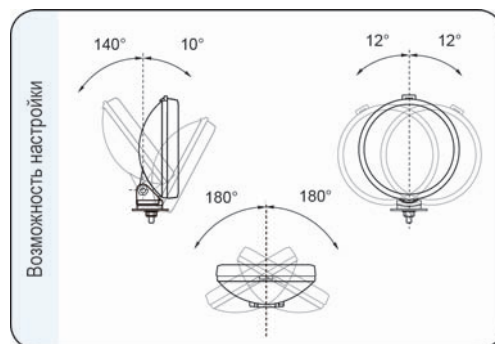

Дополнительные преимущества

Система крепления и настройки, дает возможность просто и точно установить фары в любой плоскости.

Лампы

Приспособлены для ламп типа: H3 12V 55W или H3 24V 70W

Параметры

Числовая характеристика фар дальнего света, указывающая максимальную силу света составляет 17,5 (т.е. около 85 люкс на расстоянии 25 м).

Способы крепления

Могут устанавливаться на автомобиле как в стоячем, так и в висячем положении.

Рекомендуемое использование

A- VW Golf II (для итальянской версии радиаторной решетки)

Номер в каталоге	Код омологации	Функции	противотуманные дальнего света	Цвет стекла	белый	голубой	желтый	Оснащение	лампа H3 12V	лампа H3 24V	защитная решетка	защитная крышка	провод	разъем	разъем AMP	разъем DTO4	разъем Deutsch	Применение	универсальное	рекомендуемое	Установка	кронштейн	стойлер / углубление	Сторона	правая / левая	Упаковка / шт.	блister	картон
HO1.00502	005	*			*														*			*		*			1	
HO1.04417	005	*			*														*			*		*			2	
HO1.00501	005	*			*						*								*			*		*			1	
HO1.01302	005	*			*			*	*	*									*			*		*			1	
HO1.04416	005	*			*					*	*								*			*		*			2	
HO1.05117	005	*			*			*	*	*									*			*		*			2	
HO1.00601	005	*					*			*	*								*			*		*			1	
HO1.01402	005	*					*	*	*	*	*								*			*		*			1	
HO1.04516	005	*					*	*	*	*	*								*			*		*			2	
HO1.05217	005	*					*	*	*	*	*								*			*		*			2	
HO1.00701	701		*		*				*	*	*								*			*		*			1	
HO1.01502	701		*		*			*	*	*	*								*			*		*			1	
HO1.04616	701		*		*				*	*	*								*			*		*			2	
HO1.05317	701		*		*			*	*	*	*								*			*		*			2	
HO1.00801	701		*				*		*	*	*								*			*		*			1	
HO1.06802	701		*				*	*	*	*	*								*			*		*			1	
HO1.06916	701		*				*	*	*	*	*								*			*		*			2	
HO1.07017	701		*				*	*	*	*	*								*			*		*			2	
HO1.32901	701		*		*														A			*		*			1	

- головные фары
- дополнительные фары
- рабочие фары
- специальные фары
- сигнальные фонари
- велосипедные фонари
- аксессуары
- транспорт