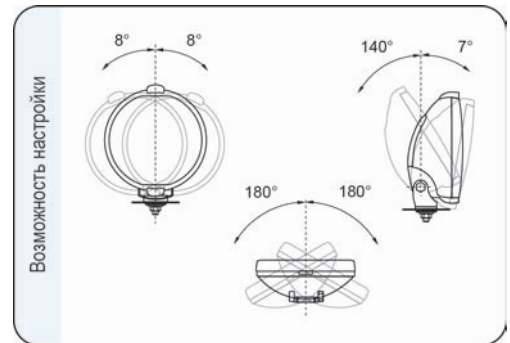

Система крепления и настройки, дает возможность просто и точно установить фары в любой плоскости.

Лампы

Приспособлены для ламп типа: H3 12V 55W или H3 24V 70W T4W 12V или 24V с цоколем BA9s

Запчасти

- Патрон лампы габаритной фары - каталожный № 001.025.05.10.
- Лампа T4W 12V BA9s (LED) - каталожный № A.23751.
- Лампа T4W 24V BA9s (LED) - каталожный № A.23752.

Параметры

Класс защиты IP55.

Числовая характеристика фар дальнего света, указывающая максимальную силу света составляет 25 (т.е. около 120 люкс на расстоянии 25 м).

Способы крепления

Могут устанавливаться на автомобиле только в стоячем положении.

Номер в каталоге	Код омологации	Функции	противотуманные	дальнего света	габаритные	Цвет стекла	белый	голубой	корпус	черный	хромированный	Оснащение	лампа H3 12V	лампа H3 24V	LED T4W 12V	LED T4W 24V	защитная решетка	провод	Применение	универсальное	рекомендуемое	Установка	Кронштейн	Сторона	правая	левая	правая / левая	Упаковка / шт. блистер	картон
HOS2.38800	043		*	*		*				*					*			*		*		*					*	1	
HOS2.38806	043		*	*		*				*					*			*		*		*					*	1	
HOS2.38801	043		*	*		*				*					*			*		*		*					*	1	
HOS2.38802	043		*	*		*				*					*			*		*		*					*	1	
HOS2.38803	043		*	*		*				*					*			*		*		*					*	1	1
HOS2.38807	043		*	*		*				*					*			*		*		*					*	1	
HOS2.38804	043		*	*		*				*			*		*			*		*		*					*	1	
HOS2.38805	043		*	*		*				*					*			*		*		*					*	1	
HOS2.38810	043		*	*		*				*					*			*		*		*					*	1	
HOS2.38816	043		*	*		*				*					*			*		*		*					*	1	
HOS2.38811	043		*	*		*				*			*		*			*		*		*					*	1	
HOS2.38812	043		*	*		*				*			*		*			*		*		*					*	1	
HOS2.38813	043		*	*		*				*			*		*			*		*		*					*	1	
HOS2.38817	043		*	*		*				*			*		*			*		*		*					*	1	
HOS2.38814	043		*	*		*				*			*		*			*		*		*					*	1	
HOS2.38815	043		*	*		*				*			*		*			*		*		*					*	1	

- головные фары
- дополнительные фары
- рабочие фары
- специальные фары
- сигнальные фонари
- велосипедные фонари
- аксессуары
- транспорт