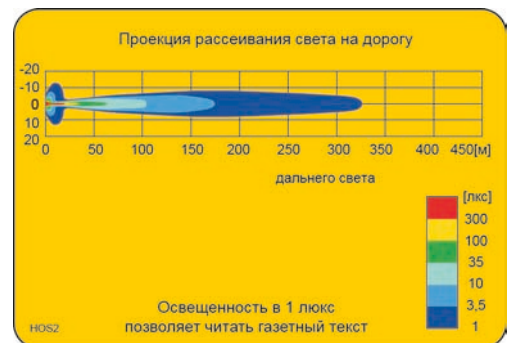

Система крепления и настройки, дает возможность просто и точно установить фары в любой плоскости.

Лампы

Приспособлены для ламп типа: H3 12V 55W или H3 24V 70W T4W 12V или 24V с цоколем BA9s

Запчасти

- Патрон лампы габаритной фары - каталожный № 001.025.05.10.
- Лампа T4W 12V BA9s (LED) - каталожный № A.23751.
- Лампа T4W 24V BA9s (LED) - каталожный № A.23752.

Параметры

Класс защиты IP55.

Числовая характеристика фар дальнего света, указывающая максимальную силу света составляет 25 (т.е. около 120 люкс на расстоянии 25 м).

Способы крепления

Могут устанавливаться на автомобиле только в стоячем положении.

Номер в каталоге	Код омологации	Функции	противотуманные	дальнего света	габаритные	Цвет стекла	белый	голубой	корпус	черный	хромированный	Оснащение	лампа H3 12V	лампа H3 24V	LED T4W 12V	LED T4W 24V	защитная решетка	провод	Применение	универсальное	рекомендуемое	Установка	Кронштейн	Сторона	правая	левая	правая / левая	Упаковка / шт. блистер	картон
HOS2.38800	043		*	*		*				*					*			*		*		*					*	1	
HOS2.38806	043		*	*		*				*					*			*		*		*					*	1	
HOS2.38801	043		*	*		*				*					*			*		*		*					*	1	
HOS2.38802	043		*	*		*				*					*			*		*		*					*	1	
HOS2.38803	043		*	*		*				*					*			*		*		*					*	1	1
HOS2.38807	043		*	*		*				*					*			*		*		*					*	1	
HOS2.38804	043		*	*		*				*			*		*			*		*		*					*	1	
HOS2.38805	043		*	*		*				*					*			*		*		*					*	1	
HOS2.38810	043		*	*		*				*					*			*		*		*					*	1	
HOS2.38816	043		*	*		*				*					*			*		*		*					*	1	
HOS2.38811	043		*	*		*				*			*		*			*		*		*					*	1	
HOS2.38812	043		*	*		*				*			*		*			*		*		*					*	1	
HOS2.38813	043		*	*		*				*			*		*			*		*		*					*	1	
HOS2.38817	043		*	*		*				*			*		*			*		*		*					*	1	
HOS2.38814	043		*	*		*				*			*		*			*		*		*					*	1	
HOS2.38815	043		*	*		*				*			*		*			*		*		*					*	1	

- головные фары
- дополнительные фары
- рабочие фары
- специальные фары
- сигнальные фонари
- велосипедные фонари
- аксессуары
- транспорт