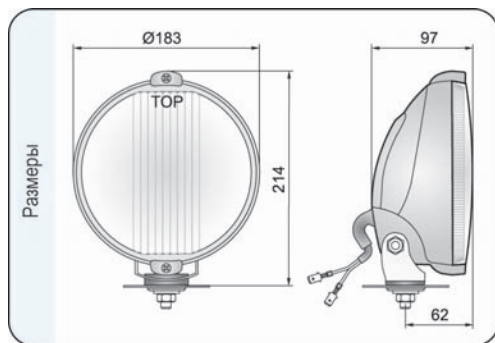

Система крепления и настройки, дает возможность просто и точно установить фары в любой плоскости.

Лампы

Приспособлены для ламп типа: H3 12V 55W или H3 24V 70W T4W 12V или 24V с цоколем BA9s

Запчасти

- Патрон лампы габаритной фары - каталожный № 001.025.05.10.
- Лампа T4W 12V BA9s (LED) - каталожный № A.23751.
- Лампа T4W 24V BA9s (LED) - каталожный № A.23752.

Параметры

Класс защиты IP55.

Числовая характеристика фар дальнего света, указывающая максимальную силу света составляет 25 (т.е. около 120 люкс на расстоянии 25 м).

Способы крепления

Могут устанавливаться на автомобиле только в стоячем положении.

Номер в каталоге	Код омологации	Функции	противотуманные	дальнего света	габаритные	Цвет стекла	белый	голубой	корпус	черный	хромированный	Оснащение	лампа H3 12V	лампа H3 24V	LED T4W 12V	LED T4W 24V	защитная решетка	провод	Применение	универсальное	рекомендуемое	Установка	Кронштейн	Сторона	правая	левая	правая / левая	Упаковка / шт. блистер	картон
HOS2.38800	043		*	*		*				*					*			*		*		*					*	1	
HOS2.38806	043		*	*		*				*					*			*		*		*					*	1	
HOS2.38801	043		*	*		*				*					*			*		*		*					*	1	
HOS2.38802	043		*	*		*				*					*			*		*		*					*	1	
HOS2.38803	043		*	*		*				*					*			*		*		*					*	1	1
HOS2.38807	043		*	*		*				*					*			*		*		*					*	1	
HOS2.38804	043		*	*		*				*			*		*			*		*		*					*	1	
HOS2.38805	043		*	*		*				*					*			*		*		*					*	1	
HOS2.38810	043		*	*		*				*					*			*		*		*					*	1	
HOS2.38816	043		*	*		*				*					*			*		*		*					*	1	
HOS2.38811	043		*	*		*				*			*		*			*		*		*					*	1	
HOS2.38812	043		*	*		*				*			*		*			*		*		*					*	1	
HOS2.38813	043		*	*		*				*			*		*			*		*		*					*	1	
HOS2.38817	043		*	*		*				*			*		*			*		*		*					*	1	
HOS2.38814	043		*	*		*				*			*		*			*		*		*					*	1	
HOS2.38815	043		*	*		*				*			*		*			*		*		*					*	1	

- головные фары
- дополнительные фары
- рабочие фары
- специальные фары
- сигнальные фонари
- велосипедные фонари
- аксессуары
- транспорт