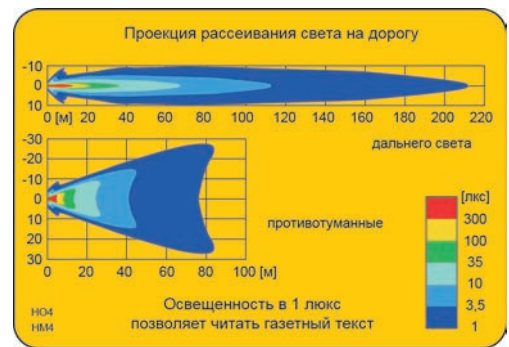

Цвет стекол

Галогеновые фары дальнего света производятся с прозрачным или голубым стеклом.

Дополнительные преимущества

Корпус фонаря позволяет очень просто менять лампу.

Лампы

Приспособлены для лампы типа: H3 12V 55W или H3 24V 70W

Параметры

Класс защиты IP66.
Числовая характеристика фар дальнего света, указывающая максимальную силу света составляет 12,5 (т.е. около 60 люкс на расстоянии 25 м).

Способы крепления

Фары в версии с кронштейном устанавливаются на автомобиле как в стоячем, так и в висячем положении.

Номер в каталоге	Код омологации	Функции			Цвет стекла			Оснащение			Применение		Установка		Способы крепления		Страна		Упаковка / шт.				
		противотуманные	дальнего света		белый	голубой	желтый	лампа H3 12V	лампа H3 24V	провод	разъем AMP	разъем DT04	разъем Deutsch	универсальное	рекомендуемое	кронштейн	стойлер / углубление	гайки	болты	шурупы	правая / левая	блister	картон
HO4.41615	236	*			*							*		*					*			1	
HO4.41616	236	*			*			*				*		*					*			1	
HO4.41611	236	*			*				*	*		*		*					*			1	
HO4.41612	236	*			*			*	*	*		*		*					*			1	
HO4.41613	236	*			*			*	*	*		*		*					*			1	
HO4.41604	040		*		*						*		*		*				*			1	
HO4.41605	040		*		*			*			*		*		*				*			1	
HO4.41601	040		*		*				*	*		*		*					*			1	
HO4.41602	040		*		*			*	*	*		*		*					*			1	
HO4.41608	040		*		*					*		*		*					*			1	
HO4.41609	040		*		*			*		*		*		*					*			1	
HO4.41606	040		*		*			*	*	*		*		*					*			1	
HO4.41607	040		*		*			*	*	*		*		*					*			1	
HO4.41623	040		*		*			*	*	*		*		*					*			1	
HO4.41624	040		*		*			*	*	*		*		*					*			1	
HO4.41627	040		*		*			*	*	*		*		*					*			2	
HO4.41628	040		*		*			*	*	*		*		*					*			2	
HO4.41621	040		*		*			*	*	*		*		*					*			1	
HO4.41622	040		*		*			*	*	*		*		*					*			1	
HO4.41625	040		*		*			*	*	*		*		*					*			2	
HO4.41626	040		*		*			*	*	*		*		*					*			2	

- головные фары
- дополнительные фары
- рабочие фары
- специальные фары
- сигнальные фонари
- велосипедные фонари
- аксессуары
- транспорт