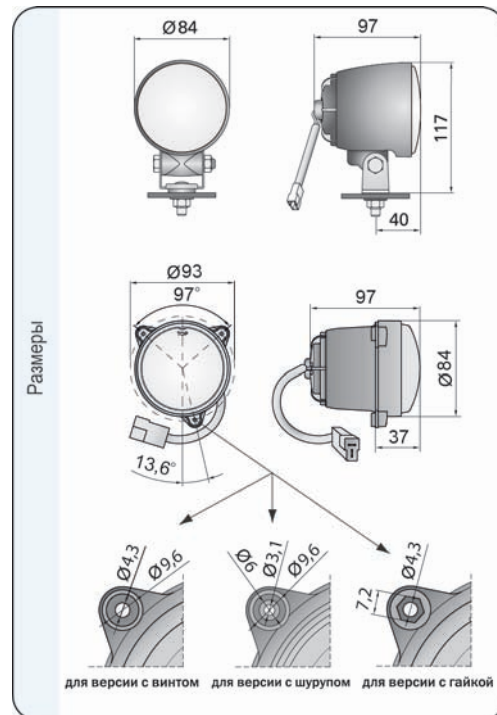

Цвет стекол

Галогеновые фары дальнего света производятся с прозрачным или голубым стеклом.

Дополнительные преимущества

Корпус фонаря позволяет очень просто менять лампу.

Лампы

Приспособлены для лампы типа: H3 12V 55W или H3 24V 70W

Параметры

Класс защиты IP66.
Числовая характеристика фар дальнего света, указывающая максимальную силу света составляет 12,5 (т.е. около 60 люкс на расстоянии 25 м).

Способы крепления

Фары в версии с кронштейном устанавливаются на автомобиле как в стоячем, так и в висячем положении.

Номер в каталоге	Код омологации	Функции			Цвет стекла			Оснащение			Применение		Установка		Способы крепления		Страна		Упаковка / шт.				
		противотуманные	дальнего света		белый	голубой	желтый	лампа H3 12V	лампа H3 24V	провод	разъем AMP	разъем DT04	разъем Deutsch	универсальное	рекомендуемое	кронштейн	стойлер / углубление	гайки	болты	шурупы	правая / левая	блister	картон
HO4.41615	236	*			*							*		*					*			1	
HO4.41616	236	*			*			*				*		*					*			1	
HO4.41611	236	*			*				*	*		*		*					*			1	
HO4.41612	236	*			*			*	*	*		*		*					*			1	
HO4.41613	236	*			*			*	*	*		*		*					*			1	
HO4.41604	040		*		*						*		*		*				*			1	
HO4.41605	040		*		*			*			*		*		*				*			1	
HO4.41601	040		*		*				*	*		*		*					*			1	
HO4.41602	040		*		*			*	*	*		*		*					*			1	
HO4.41608	040		*		*					*		*		*					*			1	
HO4.41609	040		*		*			*		*		*		*					*			1	
HO4.41606	040		*		*			*	*	*		*		*					*			1	
HO4.41607	040		*		*			*	*	*		*		*					*			1	
HO4.41623	040		*		*			*	*	*		*		*					*			1	
HO4.41624	040		*		*			*	*	*		*		*					*			1	
HO4.41627	040		*		*			*	*	*		*		*					*			2	
HO4.41628	040		*		*			*	*	*		*		*					*			2	
HO4.41621	040		*		*			*	*	*		*		*					*			1	
HO4.41622	040		*		*			*	*	*		*		*					*			1	
HO4.41625	040		*		*			*	*	*		*		*					*			2	
HO4.41626	040		*		*			*	*	*		*		*					*			2	

- головные фары
- дополнительные фары
- рабочие фары
- специальные фары
- сигнальные фонари
- велосипедные фонари
- аксессуары
- транспорт