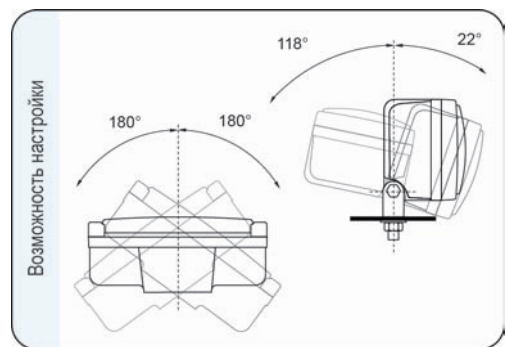

Система крепления и настройки, дает возможность просто и точно установить фары в любой плоскости.

Лампы

Приспособлены для ламп типа: H3 12V 55W или H3 24V 70W

Дополнительное оснащение

Провода оснащены клеммами F/6,3, A-2,5 на концах.

Рекомендации

Изделия серии HM1 заменено рефлекторными фарами серии HM2, которые отличает более высокая герметичность.

Параметры

Числовая характеристика фар дальнего света, указывающая максимальную силу света составляет 12,5 (т.е. около 60 люкс на расстоянии 25 м).

Способы крепления

Могут устанавливаться на автомобиле как в стоячем, так и в висячем положении.

Номер в каталоге	Код омологации	Функции			Цвет стекла			Оснащение			Применение				Установка		Сторона		Упаковка / шт.				
		противотуманные	дальнего света		белый	голубой	желтый	лампа H3 12V	лампа H3 24V	защитная решетка	защитная крышка	провод	разъем	разъем AMP	разъем DT04	разъем Deutsch	универсальное	рекомендуемое	кронштейн	стойлер / углубление	правая / левая	блister	картон
HM1.07229	072	*			*										*			*		*			1
HM1.07630	072	*			*		*					*	*		*			*		*			1
HM1.08031	072	*			*							*	*		*			*		*		2	
HM1.28631	072	*			*							*	*		*			*		*		2	
HM1.08432	072	*			*		*					*	*		*			*		*		2	
HM1.07429	072	*			*				*			*	*		*			*		*			1
HM1.07830	072	*			*			*				*	*		*			*		*			1
HM1.08231	072	*			*				*			*	*		*			*		*		2	
HM1.08632	072	*			*			*				*	*		*			*		*		2	
HM1.07329	073		*		*				*			*	*		*			*		*			1
HM1.07730	073		*		*			*				*	*		*			*		*			1
HM1.08131	073		*		*				*			*	*		*			*		*		2	
HM1.21831	073		*		*				*			*	*		*			*		*		2	
HM1.08532	073		*		*			*				*	*		*			*		*		2	
HM1.07529	073		*		*			*				*	*		*			*		*			1
HM1.07930	073		*		*			*				*	*		*			*		*			1
HM1.08331	073		*		*			*				*	*		*			*		*		2	
HM1.08732	073		*		*			*				*	*		*			*		*		2	

- головные фары
- дополнительные фары
- рабочие фары
- специальные фары
- сигнальные фонари
- велосипедные фонари
- аксессуары
- транспорт