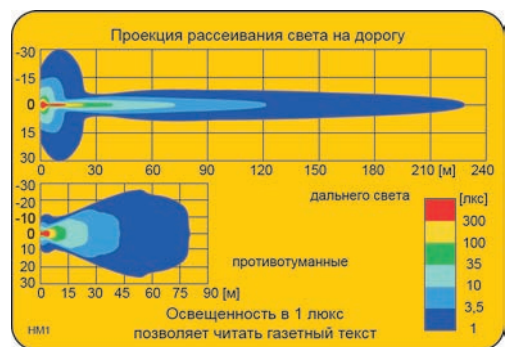

Система крепления и настройки, дает возможность просто и точно установить фары в любой плоскости.

Лампы

Приспособлены для ламп типа: H3 12V 55W или H3 24V 70W

Дополнительное оснащение

Провода оснащены клеммами F/6,3, A-2,5 на концах.

Рекомендации

Изделия серии HM1 заменено рефлекторными фарами серии HM2, которые отличает более высокая герметичность.

Параметры

Числовая характеристика фар дальнего света, указывающая максимальную силу света составляет 12,5 (т.е. около 60 люкс на расстоянии 25 м).

Способы крепления

Могут устанавливаться на автомобиле как в стоячем, так и в висячем положении.

Номер в каталоге	Код омологации	Функции			Цвет стекла			Оснащение			Применение				Установка		Сторона		Упаковка / шт.				
		противотуманные	дальнего света		белый	голубой	желтый	лампа H3 12V	лампа H3 24V	защитная решетка	защитная крышка	провод	разъем	разъем AMP	разъем DT04	разъем Deutsch	универсальное	рекомендуемое	кронштейн	стойлер / углубление	правая / левая	блister	картон
HM1.07229	072	*			*										*			*		*			1
HM1.07630	072	*			*		*					*	*		*			*		*			1
HM1.08031	072	*			*							*	*		*			*		*		2	
HM1.28631	072	*			*							*	*		*			*		*		2	
HM1.08432	072	*			*		*					*	*		*			*		*		2	
HM1.07429	072	*			*				*			*	*		*			*		*			1
HM1.07830	072	*			*			*				*	*		*			*		*			1
HM1.08231	072	*			*				*			*	*		*			*		*		2	
HM1.08632	072	*			*			*				*	*		*			*		*		2	
HM1.07329	073		*		*				*			*	*		*			*		*			1
HM1.07730	073		*		*			*				*	*		*			*		*			1
HM1.08131	073		*		*				*			*	*		*			*		*		2	
HM1.21831	073		*		*				*			*	*		*			*		*		2	
HM1.08532	073		*		*			*				*	*		*			*		*		2	
HM1.07529	073		*		*			*				*	*		*			*		*			1
HM1.07930	073		*		*			*				*	*		*			*		*			1
HM1.08331	073		*		*			*				*	*		*			*		*		2	
HM1.08732	073		*		*			*				*	*		*			*		*		2	

- головные фары
- дополнительные фары
- рабочие фары
- специальные фары
- сигнальные фонари
- велосипедные фонари
- аксессуары
- транспорт