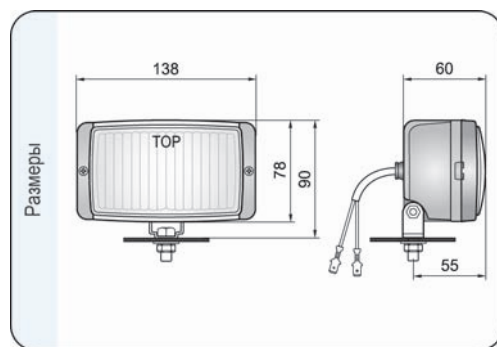

Система крепления и настройки, дает возможность просто и точно установить фары в любой плоскости.

Лампы

Приспособлены для ламп типа: H3 12V 55W или H3 24V 70W

Дополнительное оснащение

Провода оснащены клеммами F/6,3, A-2,5 на концах.

Рекомендации

Изделия серии HM1 заменено рефлекторными фарами серии HM2, которые отличает более высокая герметичность.

Параметры

Числовая характеристика фар дальнего света, указывающая максимальную силу света составляет 12,5 (т.е. около 60 люкс на расстоянии 25 м).

Способы крепления

Могут устанавливаться на автомобиле как в стоячем, так и в висячем положении.

Номер в каталоге	Код омологации	Функции			Цвет стекла			Оснащение			Применение				Установка		Сторона		Упаковка / шт.				
		противотуманные	дальнего света		белый	голубой	желтый	лампа H3 12V	лампа H3 24V	защитная решетка	защитная крышка	провод	разъем	разъем AMP	разъем DT04	разъем Deutsch	универсальное	рекомендуемое	кронштейн	стойлер / углубление	правая / левая	блister	картон
HM1.07229	072	*			*										*			*		*			1
HM1.07630	072	*			*		*					*	*		*			*		*			1
HM1.08031	072	*			*							*	*		*			*		*		2	
HM1.28631	072	*			*							*	*		*			*		*		2	
HM1.08432	072	*			*		*					*	*		*			*		*		2	
HM1.07429	072	*			*				*			*	*		*			*		*			1
HM1.07830	072	*			*			*				*	*		*			*		*			1
HM1.08231	072	*			*				*			*	*		*			*		*		2	
HM1.08632	072	*			*			*				*	*		*			*		*		2	
HM1.07329	073		*		*				*			*	*		*			*		*			1
HM1.07730	073		*		*			*				*	*		*			*		*			1
HM1.08131	073		*		*				*			*	*		*			*		*		2	
HM1.21831	073		*		*				*			*	*		*			*		*		2	
HM1.08532	073		*		*			*				*	*		*			*		*		2	
HM1.07529	073		*		*			*				*	*		*			*		*			1
HM1.07930	073		*		*			*				*	*		*			*		*			1
HM1.08331	073		*		*			*				*	*		*			*		*		2	
HM1.08732	073		*		*			*				*	*		*			*		*		2	

- головные фары
- дополнительные фары
- рабочие фары
- специальные фары
- сигнальные фонари
- велосипедные фонари
- аксессуары
- транспорт