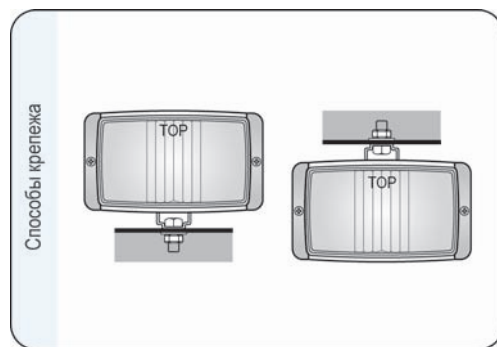

Система крепления и настройки, дает возможность просто и точно установить фары в любой плоскости.

Лампы

Приспособлены для ламп типа: H3 12V 55W или H3 24V 70W

Дополнительное оснащение

Провода оснащены клеммами F/6,3, A-2,5 на концах.

Рекомендации

Изделия серии HM1 заменено рефлекторными фарами серии HM2, которые отличает более высокая герметичность.

Параметры

Числовая характеристика фар дальнего света, указывающая максимальную силу света составляет 12,5 (т.е. около 60 люкс на расстоянии 25 м).

Способы крепления

Могут устанавливаться на автомобиле как в стоячем, так и в висячем положении.

Номер в каталоге	Код омологации	Функции			Цвет стекла			Оснащение			Применение				Установка		Сторона		Упаковка / шт.				
		противотуманные	дальнего света		белый	голубой	желтый	лампа H3 12V	лампа H3 24V	защитная решетка	защитная крышка	провод	разъем	разъем AMP	разъем DT04	разъем Deutsch	универсальное	рекомендуемое	кронштейн	стойлер / углубление	правая / левая	блister	картон
HM1.07229	072	*			*										*			*		*			1
HM1.07630	072	*			*		*					*	*		*			*		*			1
HM1.08031	072	*			*							*	*		*			*		*		2	
HM1.28631	072	*			*							*	*		*			*		*		2	
HM1.08432	072	*			*		*					*	*		*			*		*		2	
HM1.07429	072	*			*				*			*	*		*			*		*			1
HM1.07830	072	*			*			*				*	*		*			*		*			1
HM1.08231	072	*			*				*			*	*		*			*		*		2	
HM1.08632	072	*			*			*				*	*		*			*		*		2	
HM1.07329	073		*		*				*			*	*		*			*		*			1
HM1.07730	073		*		*			*				*	*		*			*		*			1
HM1.08131	073		*		*				*			*	*		*			*		*		2	
HM1.21831	073		*		*				*			*	*		*			*		*		2	
HM1.08532	073		*		*			*				*	*		*			*		*		2	
HM1.07529	073		*		*			*				*	*		*			*		*			1
HM1.07930	073		*		*			*				*	*		*			*		*			1
HM1.08331	073		*		*			*				*	*		*			*		*		2	
HM1.08732	073		*		*			*				*	*		*			*		*		2	

- головные фары
- дополнительные фары
- рабочие фары
- специальные фары
- сигнальные фонари
- велосипедные фонари
- аксессуары
- транспорт