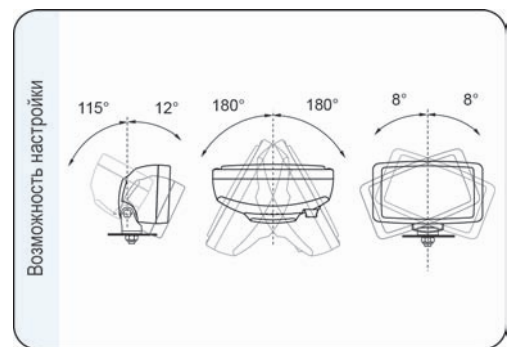

Оснащены специальной, полупроницаемой мембраной предназначенной для компенсации давления.

Лампы

Приспособлены для ламп типа: H3 12V 55W или H3 24V 70W

Дополнительное оснащение

- Защитная крышка - каталожный № A.37901
- Защитная решетка - каталожный № A.37900

Параметры

Класс защиты IP65. Числовая характеристика фар дальнего света, указывающая максимальную силу света составляет 12,5 (т.е. около 60 люкс на расстоянии 25 м).

Способы крепления

Могут устанавливаться на автомобиле как в стоячем, так и в висячем положении.

Номер в каталоге	Код омологации	Функции			Цвет стекла		Оснащение		Применение		Способы крепления		Упаковка / шт.				
		противотуманные - В	противотуманные - F3	дальнего света	белый	желтый	лампа H3 12V	лампа H3 24V	провод 150 мм	провод 560 мм	разъем DT04	разъем Deutsch	вертикально вверх	подвесной	универсальный	блister	картон
HM2.19071	198	*			*						*					1	1
HM2.19472	198	*			*						*					1	1
HM2.19473	198	*			*				*		*					1	1
HM2.19873	198	*			*			*			*					2	
HM2.20274	198	*			*			*			*					2	
HM2.19475	198	*			*			*		*	*					1	
HM2.19171	198	*			*			*		*	*					1	
HM2.19572	198	*			*			*		*	*					1	
HM2.19973	198	*			*			*		*	*					2	
HM2.20374	198	*			*			*		*	*					2	
HM2.19081	069		*		*			*		*	*					1	
HM2.19482	069		*		*			*		*	*					1	
HM2.19483	069		*		*			*		*	*					1	
HM2.19883	069		*		*			*		*	*					2	
HM2.20284	069		*		*			*		*	*					2	
HM2.19485	069		*		*			*		*	*					1	
HM2.19271	200			*	*			*		*	*					1	
HM2.19672	200			*	*			*		*	*					1	
HM2.20073	200			*	*			*		*	*					2	
HM2.20474	200			*	*			*		*	*					2	
HM2.19371	200			*	*			*		*	*					1	
HM2.19772	200			*	*			*		*	*					1	
HM2.20173	200			*	*			*		*	*					2	
HM2.20574	200			*	*			*		*	*					2	

Код омологации это идентификатор номера омологации.

- головные фары
- дополнительные фары
- рабочие фары
- специальные фары
- сигнальные фонари
- велосипедные фонари
- аксессуары
- транспорт