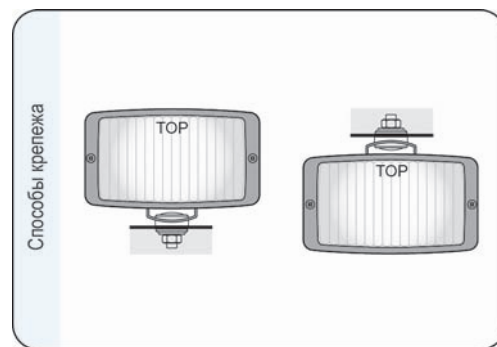

Оснащены специальной, полупроницаемой мембраной предназначенной для компенсации давления.

Лампы

Приспособлены для ламп типа: H3 12V 55W или H3 24V 70W

Дополнительное оснащение

- Защитная крышка - каталожный № A.37901
- Защитная решетка - каталожный № A.37900

Параметры

Класс защиты IP65. Числовая характеристика фар дальнего света, указывающая максимальную силу света составляет 12,5 (т.е. около 60 люкс на расстоянии 25 м).

Способы крепления

Могут устанавливаться на автомобиле как в стоячем, так и в висячем положении.

Номер в каталоге	Код омологации	Функции			Цвет стекла		Оснащение		Применение		Способы крепления		Упаковка / шт.				
		противотуманные - В	противотуманные - F3	дальнего света	белый	желтый	лампа H3 12V	лампа H3 24V	провод 150 мм	провод 560 мм	разъем DT04	разъем Deutsch	вертикально вверх	подвесной	универсальный	блister	картон
HM2.19071	198	*			*						*					1	1
HM2.19472	198	*			*						*					1	1
HM2.19473	198	*			*				*		*					1	1
HM2.19873	198	*			*			*			*					2	
HM2.20274	198	*			*			*			*					2	
HM2.19475	198	*			*			*		*	*					1	
HM2.19171	198	*			*			*		*	*					1	
HM2.19572	198	*			*			*		*	*					1	
HM2.19973	198	*			*			*		*	*					2	
HM2.20374	198	*			*			*		*	*					2	
HM2.19081	069		*		*			*		*	*					1	
HM2.19482	069		*		*			*		*	*					1	
HM2.19483	069		*		*			*		*	*					1	
HM2.19883	069		*		*			*		*	*					2	
HM2.20284	069		*		*			*		*	*					2	
HM2.19485	069		*		*			*		*	*					1	
HM2.19271	200			*	*			*		*	*					1	
HM2.19672	200			*	*			*		*	*					1	
HM2.20073	200			*	*			*		*	*					2	
HM2.20474	200			*	*			*		*	*					2	
HM2.19371	200			*	*			*		*	*					1	
HM2.19772	200			*	*			*		*	*					1	
HM2.20173	200			*	*			*		*	*					2	
HM2.20574	200			*	*			*		*	*					2	

Код омологации это идентификатор номера омологации.

- головные фары
- дополнительные фары
- рабочие фары
- специальные фары
- сигнальные фонари
- велосипедные фонари
- аксессуары
- транспорт