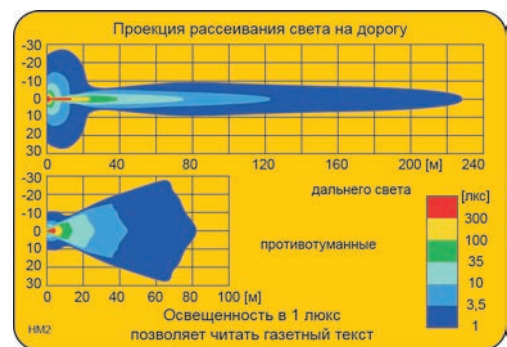

Оснащены специальной, полупроницаемой мембраной предназначенной для компенсации давления.

Лампы

Приспособлены для ламп типа: H3 12V 55W или H3 24V 70W

Дополнительное оснащение

- Защитная крышка - каталожный № A.37901
- Защитная решетка - каталожный № A.37900

Параметры

Класс защиты IP65. Числовая характеристика фар дальнего света, указывающая максимальную силу света составляет 12,5 (т.е. около 60 люкс на расстоянии 25 м).

Способы крепления

Могут устанавливаться на автомобиле как в стоячем, так и в висячем положении.

Номер в каталоге	Код омологации	Функции			Цвет стекла		Оснащение		Применение		Способы крепления		Упаковка / шт.				
		противотуманные - В	противотуманные - F3	дальнего света	белый	желтый	лампа H3 12V	лампа H3 24V	провод 150 мм	провод 560 мм	разъем DT04	разъем Deutsch	вертикально вверх	подвесной	универсальный	блister	картон
HM2.19071	198	*			*						*					1	1
HM2.19472	198	*			*						*					1	1
HM2.19473	198	*			*				*		*					1	1
HM2.19873	198	*			*			*			*					2	
HM2.20274	198	*			*			*			*					2	
HM2.19475	198	*			*			*		*	*					1	
HM2.19171	198	*			*			*		*	*					1	
HM2.19572	198	*			*			*		*	*					1	
HM2.19973	198	*			*			*		*	*					2	
HM2.20374	198	*			*			*		*	*					2	
HM2.19081	069		*		*			*		*	*					1	
HM2.19482	069		*		*			*		*	*					1	
HM2.19483	069		*		*			*		*	*					1	
HM2.19883	069		*		*			*		*	*					2	
HM2.20284	069		*		*			*		*	*					2	
HM2.19485	069		*		*			*		*	*					1	
HM2.19271	200			*	*			*		*	*					1	
HM2.19672	200			*	*			*		*	*					1	
HM2.20073	200			*	*			*		*	*					2	
HM2.20474	200			*	*			*		*	*					2	
HM2.19371	200			*	*			*		*	*					1	
HM2.19772	200			*	*			*		*	*					1	
HM2.20173	200			*	*			*		*	*					2	
HM2.20574	200			*	*			*		*	*					2	

Код омологации это идентификатор номера омологации.

- головные фары
- дополнительные фары
- рабочие фары
- специальные фары
- сигнальные фонари
- велосипедные фонари
- аксессуары
- транспорт