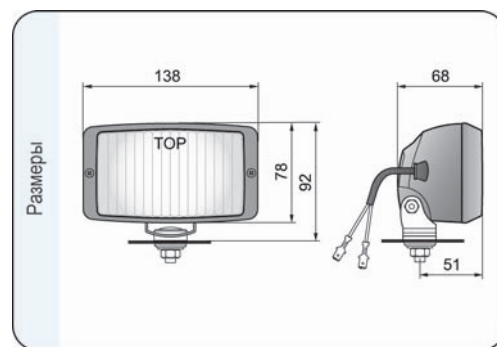

Оснащены специальной, полупроницаемой мембраной предназначенной для компенсации давления.

Лампы

Приспособлены для ламп типа: H3 12V 55W или H3 24V 70W

Дополнительное оснащение

- Защитная крышка - каталожный № A.37901
- Защитная решетка - каталожный № A.37900

Параметры

Класс защиты IP65. Числовая характеристика фар дальнего света, указывающая максимальную силу света составляет 12,5 (т.е. около 60 люкс на расстоянии 25 м).

Способы крепления

Могут устанавливаться на автомобиле как в стоячем, так и в висячем положении.

Номер в каталоге	Код омологации	Функции			Цвет стекла		Оснащение		Применение		Способы крепления		Упаковка / шт.				
		противотуманные - В	противотуманные - F3	дальнего света	белый	желтый	лампа H3 12V	лампа H3 24V	провод 150 мм	провод 560 мм	разъем DT04	разъем Deutsch	вертикально вверх	подвесной	универсальный	блister	картон
HM2.19071	198	*			*						*					1	1
HM2.19472	198	*			*						*					1	1
HM2.19473	198	*			*				*		*					1	1
HM2.19873	198	*			*			*			*					2	
HM2.20274	198	*			*			*			*					2	
HM2.19475	198	*			*			*		*	*					1	
HM2.19171	198	*			*			*		*	*					1	
HM2.19572	198	*			*			*		*	*					1	
HM2.19973	198	*			*			*		*	*					2	
HM2.20374	198	*			*			*		*	*					2	
HM2.19081	069		*		*			*		*	*					1	
HM2.19482	069		*		*			*		*	*					1	
HM2.19483	069		*		*			*		*	*					1	
HM2.19883	069		*		*			*		*	*					2	
HM2.20284	069		*		*			*		*	*					2	
HM2.19485	069		*		*			*		*	*					1	
HM2.19271	200			*	*			*		*	*					1	
HM2.19672	200			*	*			*		*	*					1	
HM2.20073	200			*	*			*		*	*					2	
HM2.20474	200			*	*			*		*	*					2	
HM2.19371	200			*	*			*		*	*					1	
HM2.19772	200			*	*			*		*	*					1	
HM2.20173	200			*	*			*		*	*					2	
HM2.20574	200			*	*			*		*	*					2	

Код омологации это идентификатор номера омологации.

- головные фары
- дополнительные фары
- рабочие фары
- специальные фары
- сигнальные фонари
- велосипедные фонари
- аксессуары
- транспорт