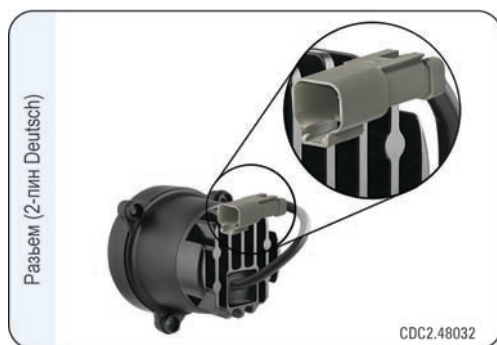

Общая информация

Фары сертифицированы на соответствие по правилам ЕЭК ООН № 19, изменение № 04, как свет класса F3.

Соответствуют директиве по ЭМС 2004/108/EC.

Конструкция

- модуль - 3 светодиода LED марки Osram
- алюминиевый радиатор
- корпус из черного пластика
- стекло
- линза из пластика
- провод (опция)
- провод с соединением DT04 на конце (опция)
- разъем типа AMP (опция)
- 2-контактный разъем типа Deutsch (опция)

Рекомендации

Требуют соблюдения надлежащей полярности.

Параметры

Номинальная мощность: 9W.
Напряжение питания 12-24V DC.
Светодиодный модуль 12V-24V может принять максимальное напряжение 30V DC.
Цветовая температура: 6500 K.
Класс защиты IP68.

Номер в каталоге	Код омологации	Тип		Оснащение	модуль LED 12V-24V	модуль LED 48V	провод	разъем DT04	разъем AMP	разъем Deutsch	Установка		Способы крепления	вертикально вверх	подвесной	гайки	болты	шурупы	Сторона	Углаковка / шт.	блister	картон	
		3 x LED	функции								кронштейн	стойлер / углубление											
CDC2.48001	075	*	*	*	*	*	*	*	*	*	*	*	*	*	*	*	*	*	*	*	*	1	1
CDC2.48002	075	*	*	*	*	*	*	*	*	*	*	*	*	*	*	*	*	*	*	*	*	1	1
CDC2.48003	075	*	*	*	*	*	*	*	*	*	*	*	*	*	*	*	*	*	*	*	*	1	1
CDC2.48004	075	*	*	*	*	*	*	*	*	*	*	*	*	*	*	*	*	*	*	*	*	1	1
CDC2.48005	075	*	*	*	*	*	*	*	*	*	*	*	*	*	*	*	*	*	*	*	*	1	1
CDC2.48031	075	*	*	*	*	*	*	*	*	*	*	*	*	*	*	*	*	*	*	*	*	1	1
CDC2.48032	075	*	*	*	*	*	*	*	*	*	*	*	*	*	*	*	*	*	*	*	*	1	1
CDC2.48033	075	*	*	*	*	*	*	*	*	*	*	*	*	*	*	*	*	*	*	*	*	1	1
CDC2.48034	075	*	*	*	*	*	*	*	*	*	*	*	*	*	*	*	*	*	*	*	*	1	1

- головные фары
- дополнительные фары
- рабочие фары
- специальные фары
- сигнальные фонари
- велосипедные фонари
- аксессуары
- транспорт