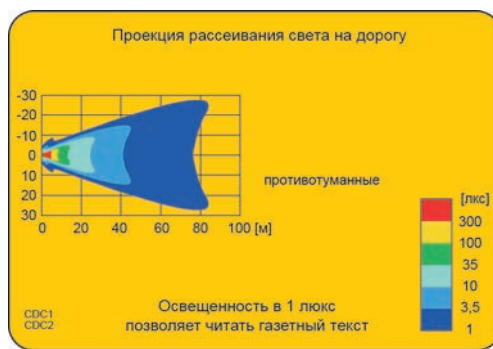

Общая информация

Фары сертифицированы на соответствие по правилам ЕЭК ООН № 19, изменение № 04, как свет класса F3.

Соответствуют директиве по ЭМС 2004/108/EC.

Конструкция

- модуль - 3 светодиода LED марки Osram
- алюминиевый радиатор
- корпус из черного пластика
- стекло
- линза из пластика
- провод (опция)
- провод с соединением DT04 на конце (опция)
- разъем типа AMP (опция)
- 2-контактный разъем типа Deutsch (опция)

Рекомендации

Требуют соблюдения надлежащей полярности.

Параметры

Номинальная мощность: 9W.
Напряжение питания 12-24V DC.
Светодиодный модуль 12V-24V может принять максимальное напряжение 30V DC.
Цветовая температура: 6500 K.
Класс защиты IP68.

Номер в каталоге	Код омологации	Тип		Оснащение	модуль LED 12V-24V	модуль LED 48V	провод	разъем DT04	разъем AMP	разъем Deutsch	Установка		Способы крепления	вертикально вверх	подвесной	гайки	болты	шурупы	Сторона	Углаковка / шт.	блister	картон	
		3 x LED	функции								кронштейн	стойлер / углубление											
CDC2.48001	075	*	*	*	*	*	*	*	*	*	*	*	*	*	*	*	*	*	*	*	*	1	1
CDC2.48002	075	*	*	*	*	*	*	*	*	*	*	*	*	*	*	*	*	*	*	*	*	1	1
CDC2.48003	075	*	*	*	*	*	*	*	*	*	*	*	*	*	*	*	*	*	*	*	*	1	1
CDC2.48004	075	*	*	*	*	*	*	*	*	*	*	*	*	*	*	*	*	*	*	*	*	1	1
CDC2.48005	075	*	*	*	*	*	*	*	*	*	*	*	*	*	*	*	*	*	*	*	*	1	1
CDC2.48031	075	*	*	*	*	*	*	*	*	*	*	*	*	*	*	*	*	*	*	*	*	1	1
CDC2.48032	075	*	*	*	*	*	*	*	*	*	*	*	*	*	*	*	*	*	*	*	*	1	1
CDC2.48033	075	*	*	*	*	*	*	*	*	*	*	*	*	*	*	*	*	*	*	*	*	1	1
CDC2.48034	075	*	*	*	*	*	*	*	*	*	*	*	*	*	*	*	*	*	*	*	*	1	1

- головные фары
- дополнительные фары
- рабочие фары
- специальные фары
- сигнальные фонари
- велосипедные фонари
- аксессуары
- транспорт