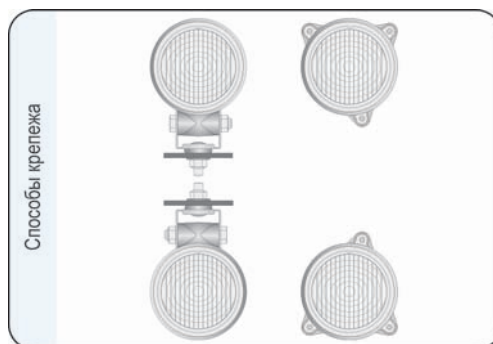

Общая информация

Фары сертифицированы на соответствие по правилам ЕЭК ООН № 19, изменение № 04, как свет класса F3.

Соответствуют директиве по ЭМС 2004/108/EC.

Конструкция

- модуль - 3 светодиода LED марки Osram
- алюминиевый радиатор
- корпус из черного пластика
- стекло
- линза из пластика
- провод (опция)
- провод с соединением DT04 на конце (опция)
- разъем типа AMP (опция)
- 2-контактный разъем типа Deutsch (опция)

Рекомендации

Требуют соблюдения надлежащей полярности.

Параметры

Номинальная мощность: 9W.
Напряжение питания 12-24V DC.
Светодиодный модуль 12V-24V может принять максимальное напряжение 30V DC.
Цветовая температура: 6500 K.
Класс защиты IP68.

Номер в каталоге	Код омологации	Тип		Оснащение	модуль LED 12V-24V	модуль LED 48V	провод	разъем DT04	разъем AMP	разъем Deutsch	Установка		Способы крепления	вертикально вверх	подвесной	гайки	болты	шурупы	Сторона	Углаковка / шт.	блister	картон	
		3 x LED	функции								кронштейн	стойлер / углубление											
CDC2.48001	075	*	*	*	*	*	*	*	*	*	*	*	*	*	*	*	*	*	*	*	*	1	1
CDC2.48002	075	*	*	*	*	*	*	*	*	*	*	*	*	*	*	*	*	*	*	*	*	1	1
CDC2.48003	075	*	*	*	*	*	*	*	*	*	*	*	*	*	*	*	*	*	*	*	*	1	1
CDC2.48004	075	*	*	*	*	*	*	*	*	*	*	*	*	*	*	*	*	*	*	*	*	1	1
CDC2.48005	075	*	*	*	*	*	*	*	*	*	*	*	*	*	*	*	*	*	*	*	*	1	1
CDC2.48031	075	*	*	*	*	*	*	*	*	*	*	*	*	*	*	*	*	*	*	*	*	1	1
CDC2.48032	075	*	*	*	*	*	*	*	*	*	*	*	*	*	*	*	*	*	*	*	*	1	1
CDC2.48033	075	*	*	*	*	*	*	*	*	*	*	*	*	*	*	*	*	*	*	*	*	1	1
CDC2.48034	075	*	*	*	*	*	*	*	*	*	*	*	*	*	*	*	*	*	*	*	*	1	1

- головные фары
- дополнительные фары
- рабочие фары
- специальные фары
- сигнальные фонари
- велосипедные фонари
- аксессуары
- транспорт