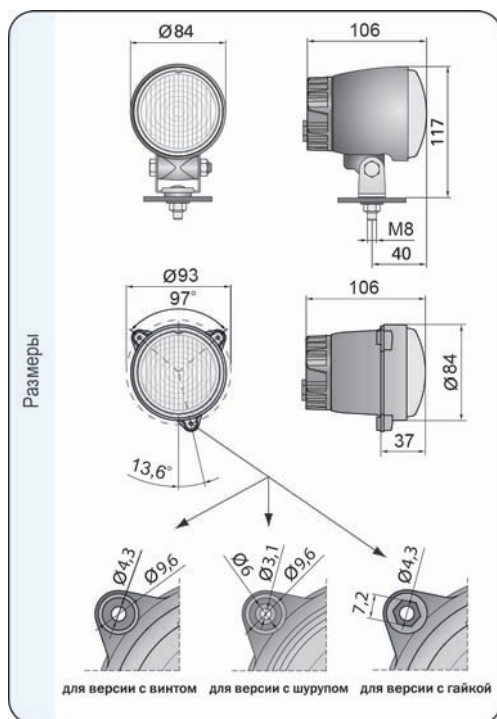

Общая информация

Фары сертифицированы на соответствие по правилам ЕЭК ООН № 19, изменение № 04, как свет класса F3.

Соответствуют директиве по ЭМС 2004/108/EC.

Конструкция

- модуль - 3 светодиода LED марки Osram
- алюминиевый радиатор
- корпус из черного пластика
- стекло
- линза из пластика
- провод (опция)
- провод с соединением DT04 на конце (опция)
- разъем типа AMP (опция)
- 2-контактный разъем типа Deutsch (опция)

Рекомендации

Требуют соблюдения надлежащей полярности.

Параметры

Номинальная мощность: 9W.
Напряжение питания 12-24V DC.
Светодиодный модуль 12V-24V может принять максимальное напряжение 30V DC.
Цветовая температура: 6500 K.
Класс защиты IP68.

Номер в каталоге	Код омологации	Тип		Оснащение	модуль LED 12V-24V	модуль LED 48V	провод	разъем DT04	разъем AMP	разъем Deutsch	Установка		Способы крепления	вертикально вверх	подвесной	гайки	болты	шурупы	Сторона	Углаковка / шт.	блister	картон	
		3 x LED	функции								кронштейн	стойлер / углубление											
CDC2.48001	075	*	*	*	*	*	*	*	*	*	*	*	*	*	*	*	*	*	*	*	*	1	1
CDC2.48002	075	*	*	*	*	*	*	*	*	*	*	*	*	*	*	*	*	*	*	*	*	1	1
CDC2.48003	075	*	*	*	*	*	*	*	*	*	*	*	*	*	*	*	*	*	*	*	*	1	1
CDC2.48004	075	*	*	*	*	*	*	*	*	*	*	*	*	*	*	*	*	*	*	*	*	1	1
CDC2.48005	075	*	*	*	*	*	*	*	*	*	*	*	*	*	*	*	*	*	*	*	*	1	1
CDC2.48031	075	*	*	*	*	*	*	*	*	*	*	*	*	*	*	*	*	*	*	*	*	1	1
CDC2.48032	075	*	*	*	*	*	*	*	*	*	*	*	*	*	*	*	*	*	*	*	*	1	1
CDC2.48033	075	*	*	*	*	*	*	*	*	*	*	*	*	*	*	*	*	*	*	*	*	1	1
CDC2.48034	075	*	*	*	*	*	*	*	*	*	*	*	*	*	*	*	*	*	*	*	*	1	1

- головные фары
- дополнительные фары
- рабочие фары
- специальные фары
- сигнальные фонари
- велосипедные фонари
- аксессуары
- транспорт