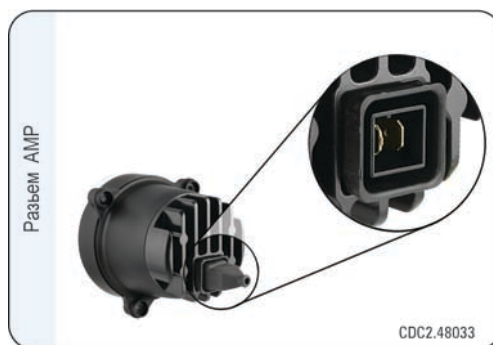

Общая информация

Фары сертифицированы на соответствие по правилам ЕЭК ООН № 19, изменение № 04, как свет класса F3.

Соответствуют директиве по ЭМС 2004/108/EC.

Конструкция

- модуль - 3 светодиода LED марки Osram
- алюминиевый радиатор
- корпус из черного пластика
- стекло
- линза из пластика
- провод (опция)
- провод с соединением DT04 на конце (опция)
- разъем типа AMP (опция)
- 2-контактный разъем типа Deutsch (опция)

Рекомендации

Требуют соблюдения надлежащей полярности.

Параметры

Номинальная мощность: 9W.
Напряжение питания 12-24V DC.
Светодиодный модуль 12V-24V может принять максимальное напряжение 30V DC.
Цветовая температура: 6500 K.
Класс защиты IP68.

Номер в каталоге	Код омологации	Тип		Оснащение	модуль LED 12V-24V	модуль LED 48V	провод	разъем DT04	разъем AMP	разъем Deutsch	Установка		Способы крепления	вертикально вверх	подвесной	гайки	болты	шурупы	Сторона	Углаковка / шт.	блister	картон	
		3 x LED	функции								кронштейн	стойлер / углубление											
CDC2.48001	075	*	*	*	*	*	*	*	*	*	*	*	*	*	*	*	*	*	*	*	*	1	1
CDC2.48002	075	*	*	*	*	*	*	*	*	*	*	*	*	*	*	*	*	*	*	*	*	1	1
CDC2.48003	075	*	*	*	*	*	*	*	*	*	*	*	*	*	*	*	*	*	*	*	*	1	1
CDC2.48004	075	*	*	*	*	*	*	*	*	*	*	*	*	*	*	*	*	*	*	*	*	1	1
CDC2.48005	075	*	*	*	*	*	*	*	*	*	*	*	*	*	*	*	*	*	*	*	*	1	1
CDC2.48031	075	*	*	*	*	*	*	*	*	*	*	*	*	*	*	*	*	*	*	*	*	1	1
CDC2.48032	075	*	*	*	*	*	*	*	*	*	*	*	*	*	*	*	*	*	*	*	*	1	1
CDC2.48033	075	*	*	*	*	*	*	*	*	*	*	*	*	*	*	*	*	*	*	*	*	1	1
CDC2.48034	075	*	*	*	*	*	*	*	*	*	*	*	*	*	*	*	*	*	*	*	*	1	1

- головные фары
- дополнительные фары
- рабочие фары
- специальные фары
- сигнальные фонари
- велосипедные фонари
- аксессуары
- транспорт