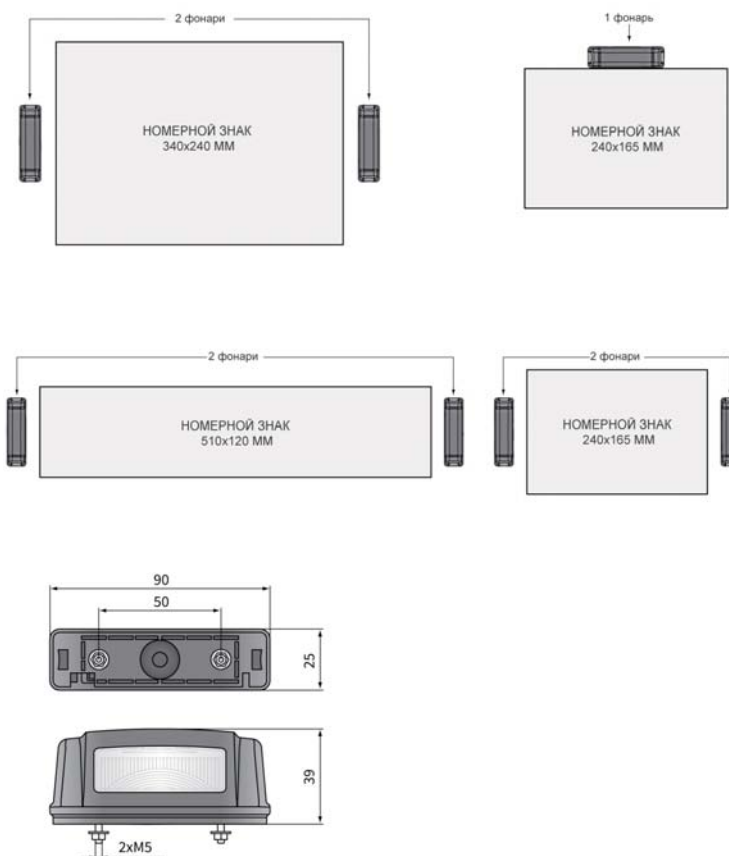

ТЕХН. ХАРАКТЕРИСТИКА / ЧЕРТЫ

- размеры: 90x39x25
- функции света: освеще. номерн. знака
- маркировка функции света: L
- движение: правостороннее / левостороннее
- источник света: C5W
- максимальная мощность: 5W
- номинальное напряжение: 12V-24V DC
- оптика: стандартная
- класс защиты: IP54
- установка: болты
- материал корпуса: пластик
- цвет корпуса: черный
- материал стекла: пластик
- встроены разъемы: -

ДОПОЛНИТЕЛЬНЫЕ ИНФОРМАЦИИ

Предназначены для освещения квадратных или прямоугольных номерных знаков.

Корпус фонаря позволяет очень просто менять лампу.

РАЗМЕРЫ

Номер в каталоге	Кат.ном. Hella	Код омологации	Освещение		Сторона	правая / левая	Применение	универсальное	Упаковка / шт.	картон
			лампа C5W 12V-5W	лампа C5W 24V-5W						
LSP1.48500	2KA006896-001	078				✓	✓		1	
LSP1.48510		078	✓			✓	✓		1	
LSP1.48520		078		✓		✓	✓		1	