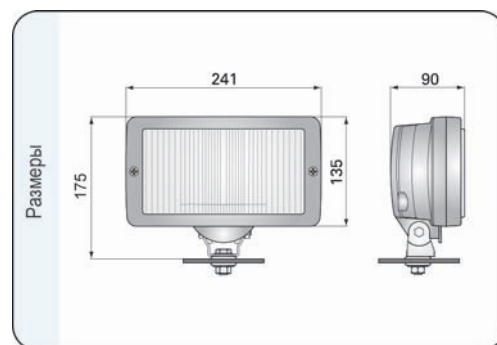

Номер в каталоге	Кат.ном. Zeinot	Кат.ном. Hella	Код омологации	Функции	противотуманные	дальнего света	габаритные	Цвет стекла	белый	голубой	рамка	чёрный	хромированный	Оснащение	лампа H3 12V	лампа H3 24V	лампа T4W	провод	Сторона	правая / левая	Упаковка / шт.	картон	
0660.43200	0660.0.000.2	1NE006300071	660	*	*	*	*	*	*	*	*	*	*	*	*	*	*	*	*	*	*	1	1
0660.43201		1NE006300051	660	*	*	*	*	*	*	*	*	*	*	*	*	*	*	*	*	*	*	1	1
0660.43202	0660.0.000.1	1NE006300051	660	*	*	*	*	*	*	*	*	*	*	*	*	*	*	*	*	*	*	1	1
0660.43210	0660.0.000.3	1NE006300011	660	*	*	*	*	*	*	*	*	*	*	*	*	*	*	*	*	*	*	1	1
0660.43211		1NE006300011	660	*	*	*	*	*	*	*	*	*	*	*	*	*	*	*	*	*	*	1	1
0660.43212		1NE006300011	660	*	*	*	*	*	*	*	*	*	*	*	*	*	*	*	*	*	*	1	1
0660.43220	0660.1.000.2		660	*	*	*	*	*	*	*	*	*	*	*	*	*	*	*	*	*	*	1	1
0660.43230	0660.1.000.3		660	*	*	*	*	*	*	*	*	*	*	*	*	*	*	*	*	*	*	1	1
0662.43300	0662.0.000.2	1FE006300121	662		*	*	*	*	*	*	*	*	*	*	*	*	*	*	*	*	*	1	1
0662.43301		1FE006300041	662		*	*	*	*	*	*	*	*	*	*	*	*	*	*	*	*	*	1	1
0662.43302	0662.0.000.1	1FE006300081	662		*	*	*	*	*	*	*	*	*	*	*	*	*	*	*	*	*	1	1
0662.43310	0662.0.000.3	1FE006300001	662		*	*	*	*	*	*	*	*	*	*	*	*	*	*	*	*	*	1	1
0662.43311		1FE006300001	662		*	*	*	*	*	*	*	*	*	*	*	*	*	*	*	*	*	1	1
0662.43312		1FE006300001	662		*	*	*	*	*	*	*	*	*	*	*	*	*	*	*	*	*	1	1
0662.43320	0662.1.000.2		662		*	*	*	*	*	*	*	*	*	*	*	*	*	*	*	*	*	1	1
0662.43321			662		*	*	*	*	*	*	*	*	*	*	*	*	*	*	*	*	*	1	1
0662.43322			662		*	*	*	*	*	*	*	*	*	*	*	*	*	*	*	*	*	1	1
0662.43330	0662.1.000.3	1FE006300261	662		*	*	*	*	*	*	*	*	*	*	*	*	*	*	*	*	*	1	1
0662.43331		1FE006300261	662		*	*	*	*	*	*	*	*	*	*	*	*	*	*	*	*	*	1	1
0662.43332		1FE006300261	662		*	*	*	*	*	*	*	*	*	*	*	*	*	*	*	*	*	1	1

- головные фары
- дополнительные фары
- рабочие фары
- специальные фары
- сигнальные фонари
- велосипедные фонари
- аксессуары
- транспорт