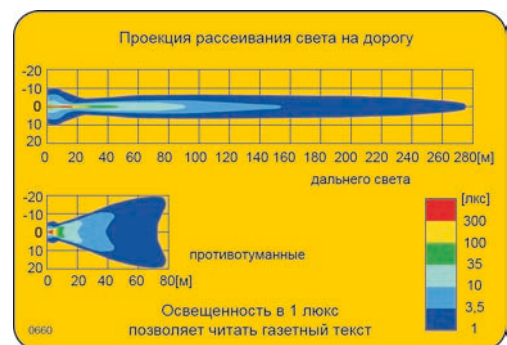

Номер в каталоге	Кат.ном. Zeinot	Кат.ном. Hella	Код омологации	Функции	противотуманные	дальнего света	габаритные	Цвет стекла	белый	голубой	рамка	чёрный	хромированный	Оснащение	лампа H3 12V	лампа H3 24V	лампа T4W	провод	Сторона	правая / левая	Упаковка / шт.	картон	
0660.43200	0660.0.000.2	1NE006300071	660	*	*	*	*	*	*	*	*	*	*	*	*	*	*	*	*	*	*	1	1
0660.43201		1NE006300051	660	*	*	*	*	*	*	*	*	*	*	*	*	*	*	*	*	*	*	1	1
0660.43202	0660.0.000.1	1NE006300051	660	*	*	*	*	*	*	*	*	*	*	*	*	*	*	*	*	*	*	1	1
0660.43210	0660.0.000.3	1NE006300011	660	*	*	*	*	*	*	*	*	*	*	*	*	*	*	*	*	*	*	1	1
0660.43211		1NE006300011	660	*	*	*	*	*	*	*	*	*	*	*	*	*	*	*	*	*	*	1	1
0660.43212		1NE006300011	660	*	*	*	*	*	*	*	*	*	*	*	*	*	*	*	*	*	*	1	1
0660.43220	0660.1.000.2		660	*	*	*	*	*	*	*	*	*	*	*	*	*	*	*	*	*	*	1	1
0660.43230	0660.1.000.3		660	*	*	*	*	*	*	*	*	*	*	*	*	*	*	*	*	*	*	1	1
0662.43300	0662.0.000.2	1FE006300121	662		*	*	*	*	*	*	*	*	*	*	*	*	*	*	*	*	*	1	1
0662.43301		1FE006300041	662		*	*	*	*	*	*	*	*	*	*	*	*	*	*	*	*	*	1	1
0662.43302	0662.0.000.1	1FE006300081	662		*	*	*	*	*	*	*	*	*	*	*	*	*	*	*	*	*	1	1
0662.43310	0662.0.000.3	1FE006300001	662		*	*	*	*	*	*	*	*	*	*	*	*	*	*	*	*	*	1	1
0662.43311		1FE006300001	662		*	*	*	*	*	*	*	*	*	*	*	*	*	*	*	*	*	1	1
0662.43312		1FE006300001	662		*	*	*	*	*	*	*	*	*	*	*	*	*	*	*	*	*	1	1
0662.43320	0662.1.000.2		662		*	*	*	*	*	*	*	*	*	*	*	*	*	*	*	*	*	1	1
0662.43321			662		*	*	*	*	*	*	*	*	*	*	*	*	*	*	*	*	*	1	1
0662.43322			662		*	*	*	*	*	*	*	*	*	*	*	*	*	*	*	*	*	1	1
0662.43330	0662.1.000.3	1FE006300261	662		*	*	*	*	*	*	*	*	*	*	*	*	*	*	*	*	*	1	1
0662.43331		1FE006300261	662		*	*	*	*	*	*	*	*	*	*	*	*	*	*	*	*	*	1	1
0662.43332		1FE006300261	662		*	*	*	*	*	*	*	*	*	*	*	*	*	*	*	*	*	1	1

- головные фары
- дополнительные фары
- рабочие фары
- специальные фары
- сигнальные фонари
- велосипедные фонари
- аксессуары
- транспорт