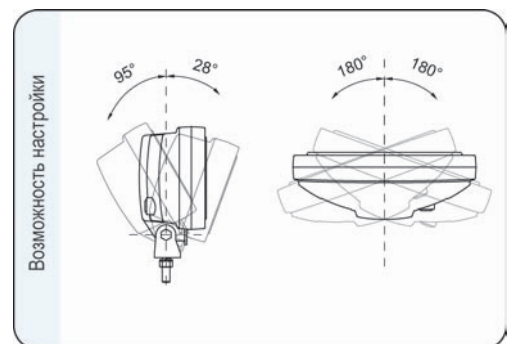

Номер в каталоге	Кат.ном. Zeinot	Кат.ном. Hella	Код омологации	Функции	противотуманные	дальнего света	габаритные	Цвет стекла	белый	голубой	рамка	чёрный	хромированный	Оснащение	лампа H3 12V	лампа H3 24V	лампа T4W	провод	Сторона	правая / левая	Упаковка / шт.	картон	
0660.43200	0660.0.000.2	1NE006300071	660	*	*	*	*	*	*	*	*	*	*	*	*	*	*	*	*	*	*	1	1
0660.43201		1NE006300051	660	*	*	*	*	*	*	*	*	*	*	*	*	*	*	*	*	*	*	1	1
0660.43202	0660.0.000.1	1NE006300051	660	*	*	*	*	*	*	*	*	*	*	*	*	*	*	*	*	*	*	1	1
0660.43210	0660.0.000.3	1NE006300011	660	*	*	*	*	*	*	*	*	*	*	*	*	*	*	*	*	*	*	1	1
0660.43211		1NE006300011	660	*	*	*	*	*	*	*	*	*	*	*	*	*	*	*	*	*	*	1	1
0660.43212		1NE006300011	660	*	*	*	*	*	*	*	*	*	*	*	*	*	*	*	*	*	*	1	1
0660.43220	0660.1.000.2		660	*	*	*	*	*	*	*	*	*	*	*	*	*	*	*	*	*	*	1	1
0660.43230	0660.1.000.3		660	*	*	*	*	*	*	*	*	*	*	*	*	*	*	*	*	*	*	1	1
0662.43300	0662.0.000.2	1FE006300121	662		*	*	*	*	*	*	*	*	*	*	*	*	*	*	*	*	*	1	1
0662.43301		1FE006300041	662		*	*	*	*	*	*	*	*	*	*	*	*	*	*	*	*	*	1	1
0662.43302	0662.0.000.1	1FE006300081	662		*	*	*	*	*	*	*	*	*	*	*	*	*	*	*	*	*	1	1
0662.43310	0662.0.000.3	1FE006300001	662		*	*	*	*	*	*	*	*	*	*	*	*	*	*	*	*	*	1	1
0662.43311		1FE006300001	662		*	*	*	*	*	*	*	*	*	*	*	*	*	*	*	*	*	1	1
0662.43312		1FE006300001	662		*	*	*	*	*	*	*	*	*	*	*	*	*	*	*	*	*	1	1
0662.43320	0662.1.000.2		662		*	*	*	*	*	*	*	*	*	*	*	*	*	*	*	*	*	1	1
0662.43321			662		*	*	*	*	*	*	*	*	*	*	*	*	*	*	*	*	*	1	1
0662.43322			662		*	*	*	*	*	*	*	*	*	*	*	*	*	*	*	*	*	1	1
0662.43330	0662.1.000.3	1FE006300261	662		*	*	*	*	*	*	*	*	*	*	*	*	*	*	*	*	*	1	1
0662.43331		1FE006300261	662		*	*	*	*	*	*	*	*	*	*	*	*	*	*	*	*	*	1	1
0662.43332		1FE006300261	662		*	*	*	*	*	*	*	*	*	*	*	*	*	*	*	*	*	1	1

- головные фары
- дополнительные фары
- рабочие фары
- специальные фары
- сигнальные фонари
- велосипедные фонари
- аксессуары
- транспорт