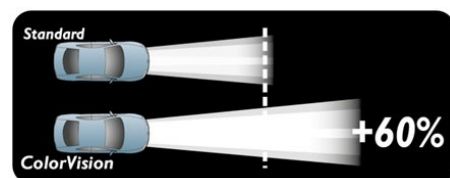

Больше света для быстрой реакции на дороге

Доказано, что хорошая видимость улучшает реакцию водителя. ColorVision

12342CVPGS2

обеспечивают на 60 % больше света и увеличивают видимость до 25 метров (по сравнению с обычными лампами). Теперь вы будете готовы к любым ситуациям на дороге!